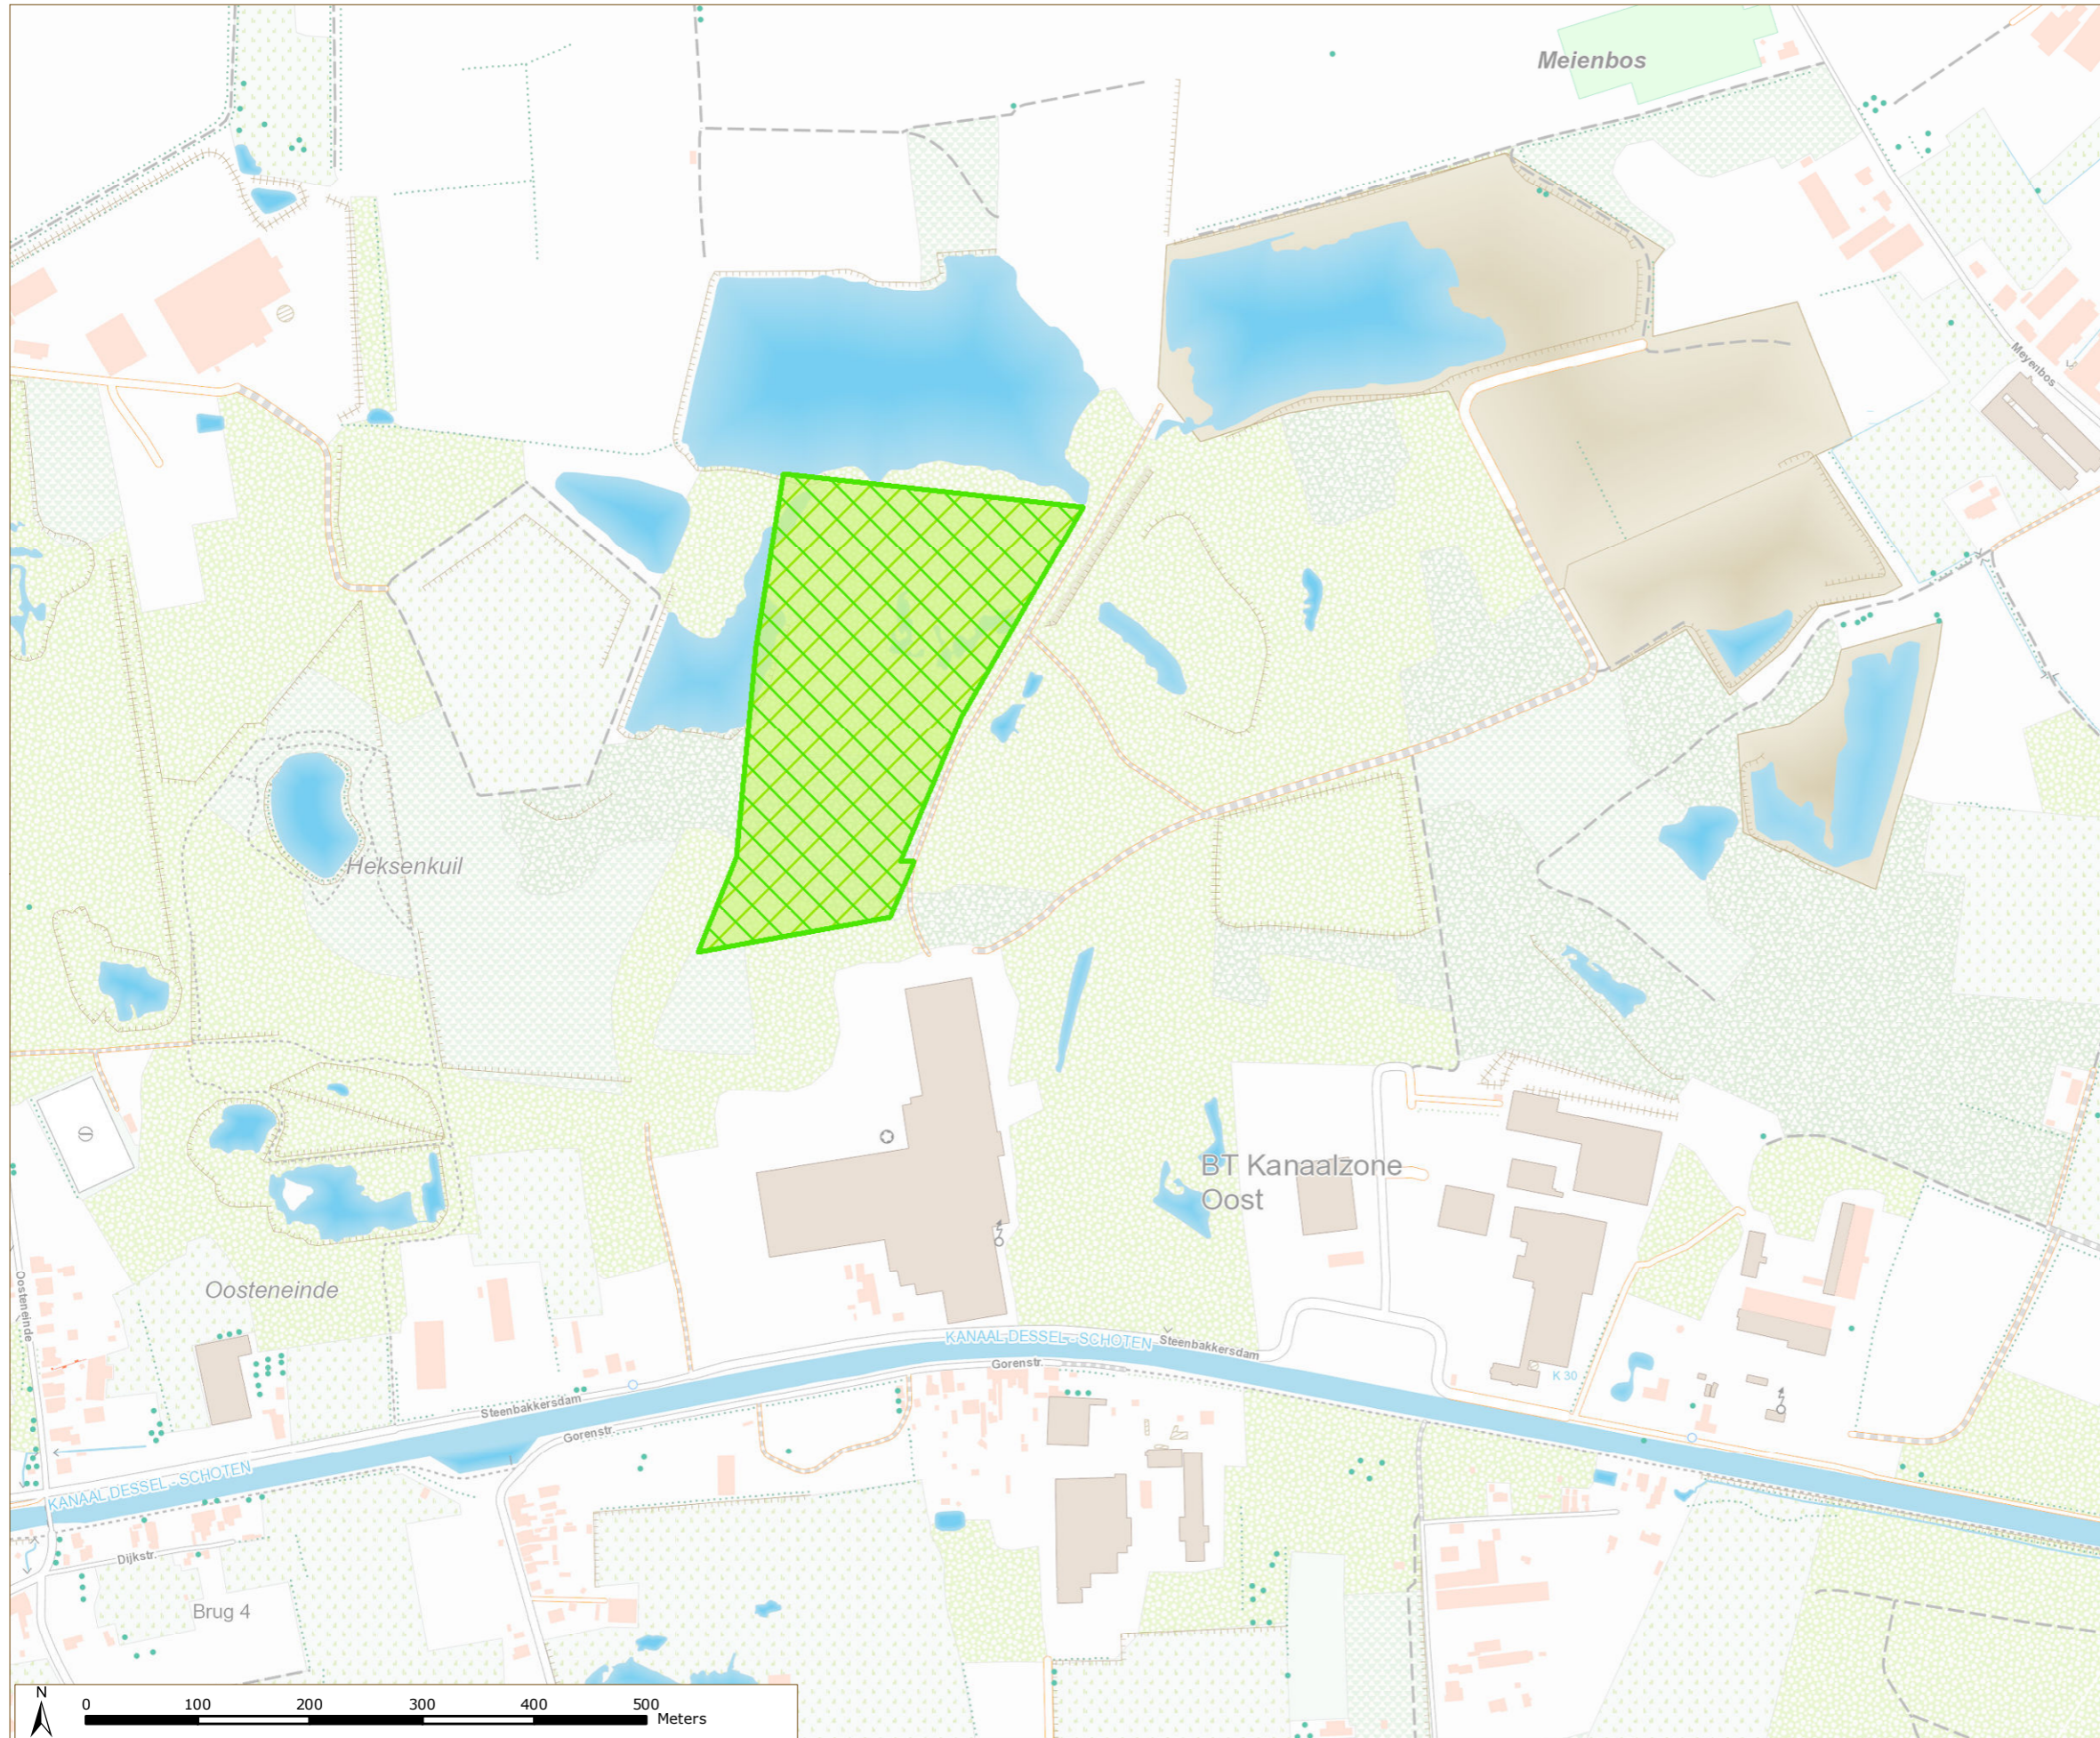

Situering

Legende

zones

-  Zone met grote grazers
-  Toepassingsgebied

Gezien om gevoegd te worden bij het ministerieel besluit van
Vlaams minister van Justitie en Handhaving, Omgeving, Energie en Toerisme,