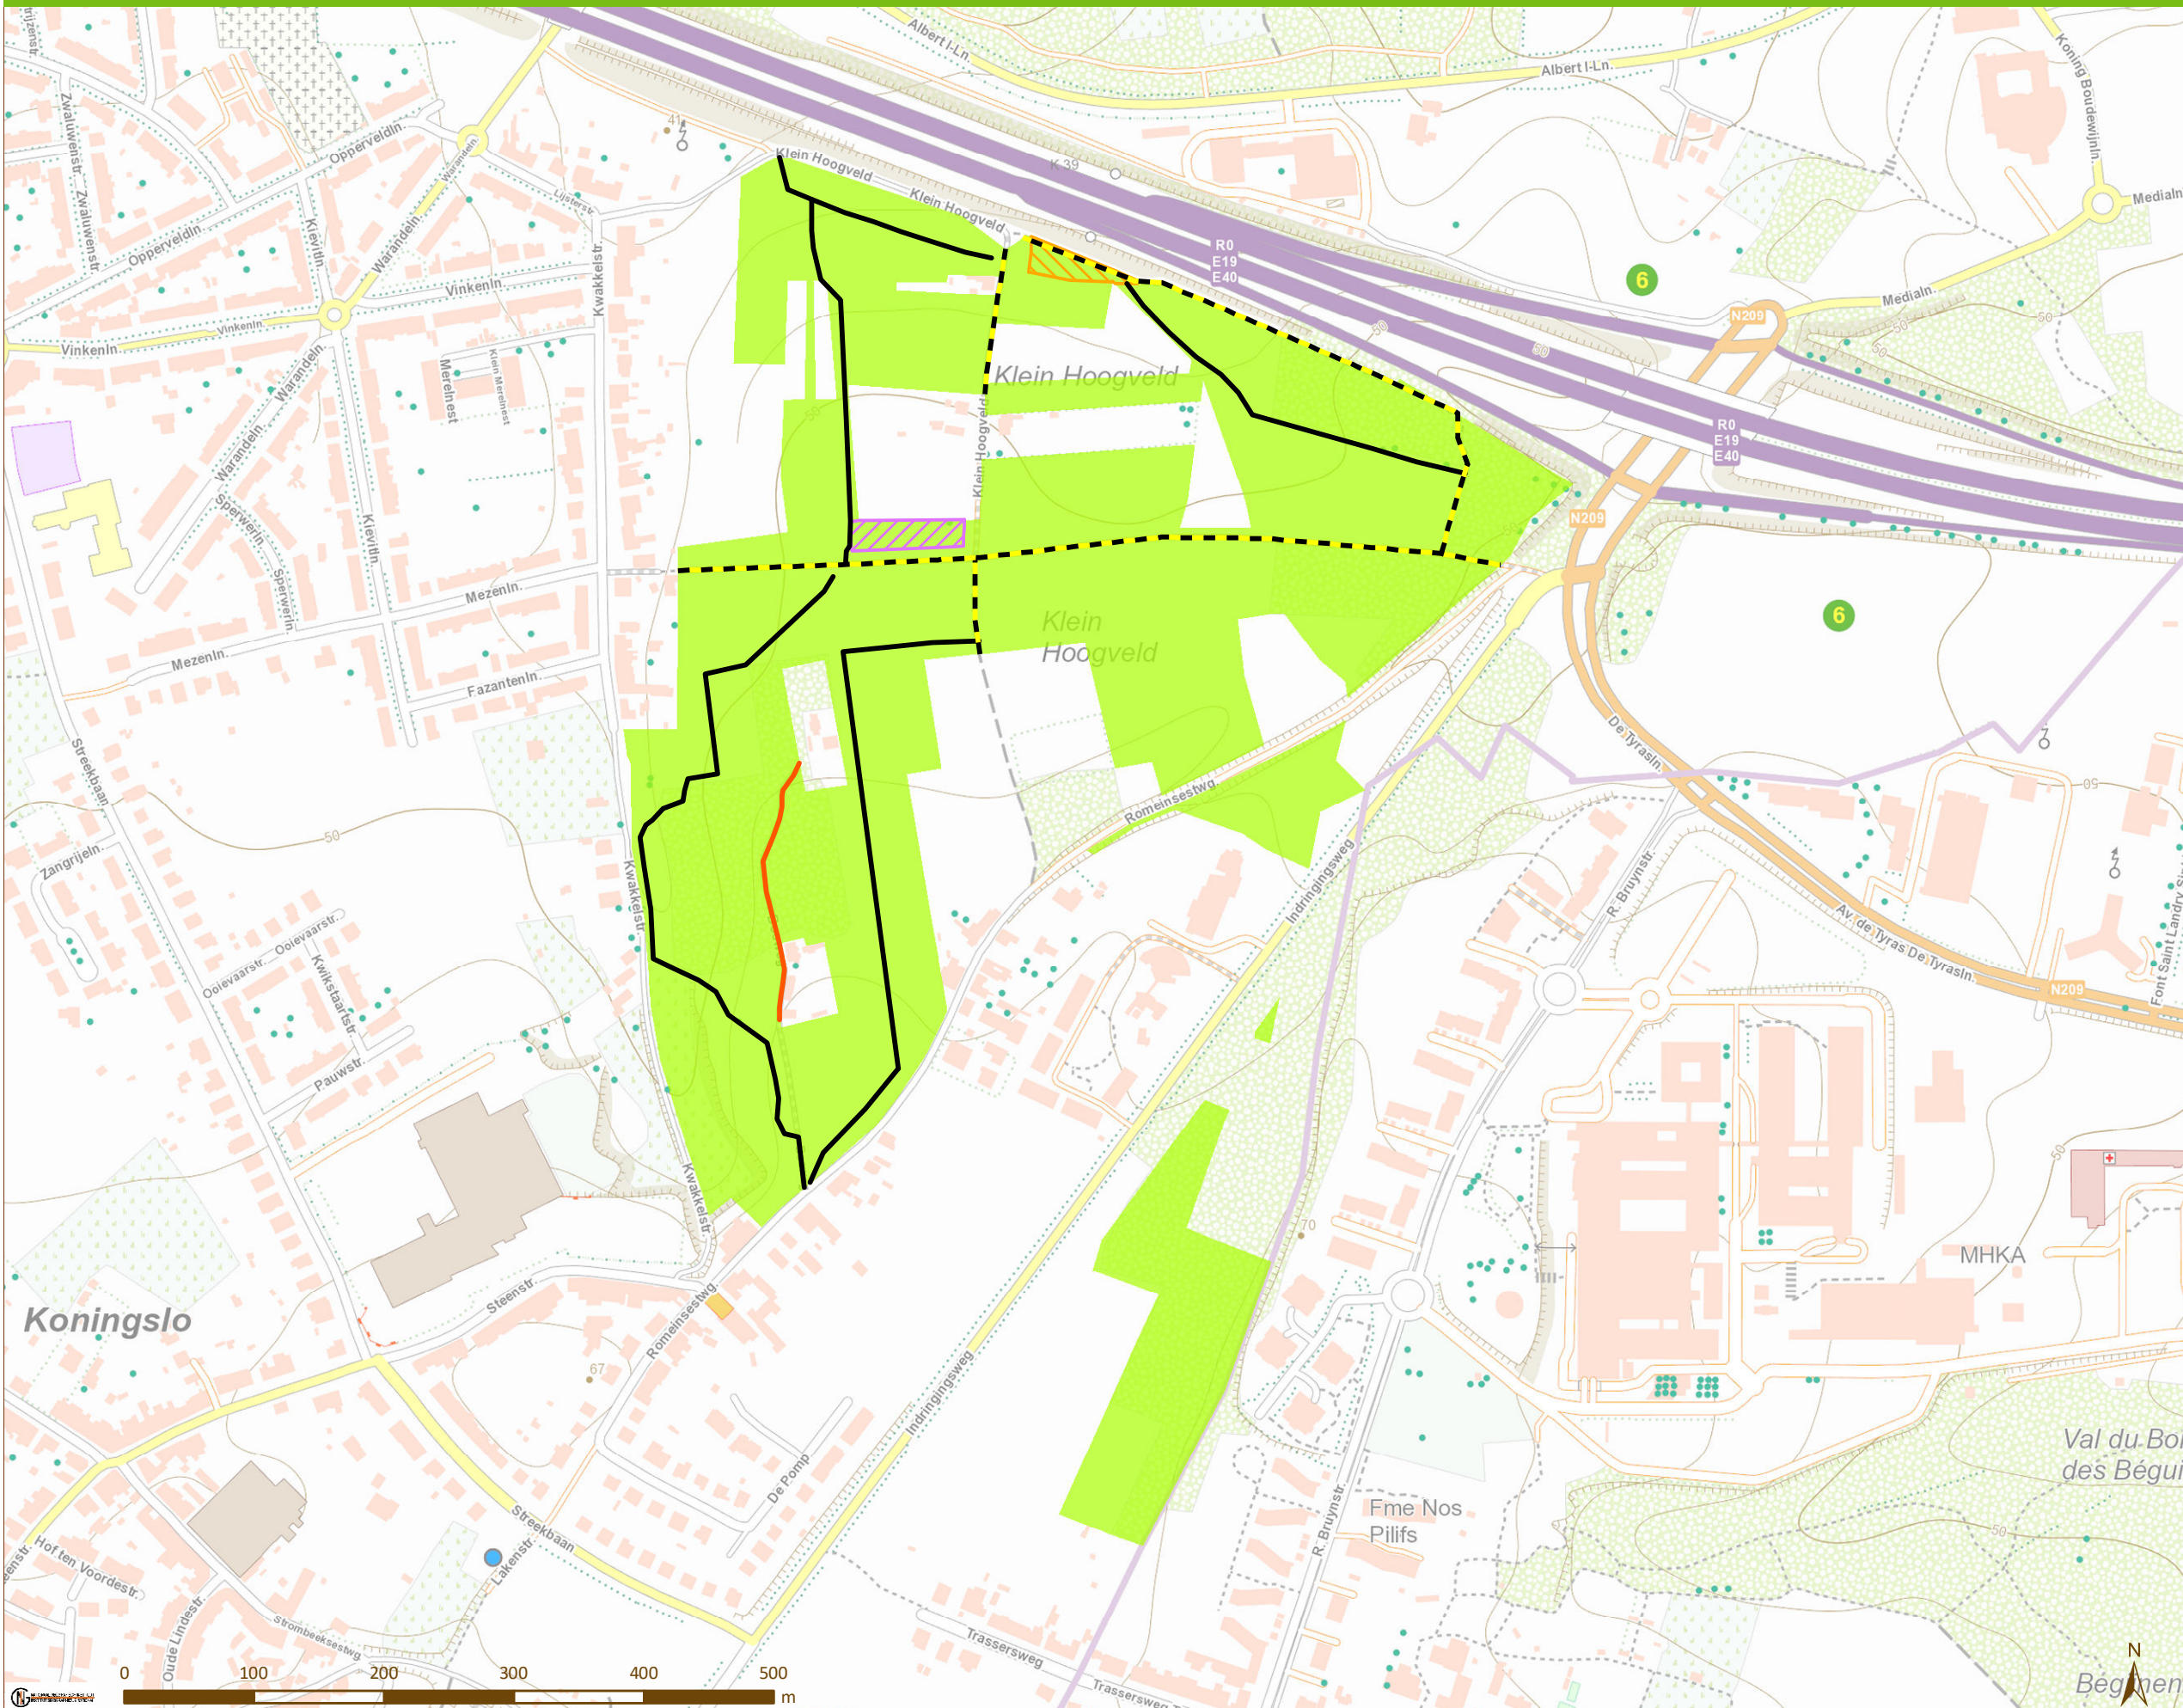

Bijlage bij het ministerieel besluit houdende goedkeuring van de toegankelijkheidsregeling voor het natuurdomein "Klein Hoogveld" gelegen op het grondgebied van Vilvoorde

Situering

Legende

- Wandelpad
- Wandel- en fietspad
- Ontoegankelijk pad
- Honden(losloop)zone
- Vrij toegankelijke zone
- Toepassingsgebied