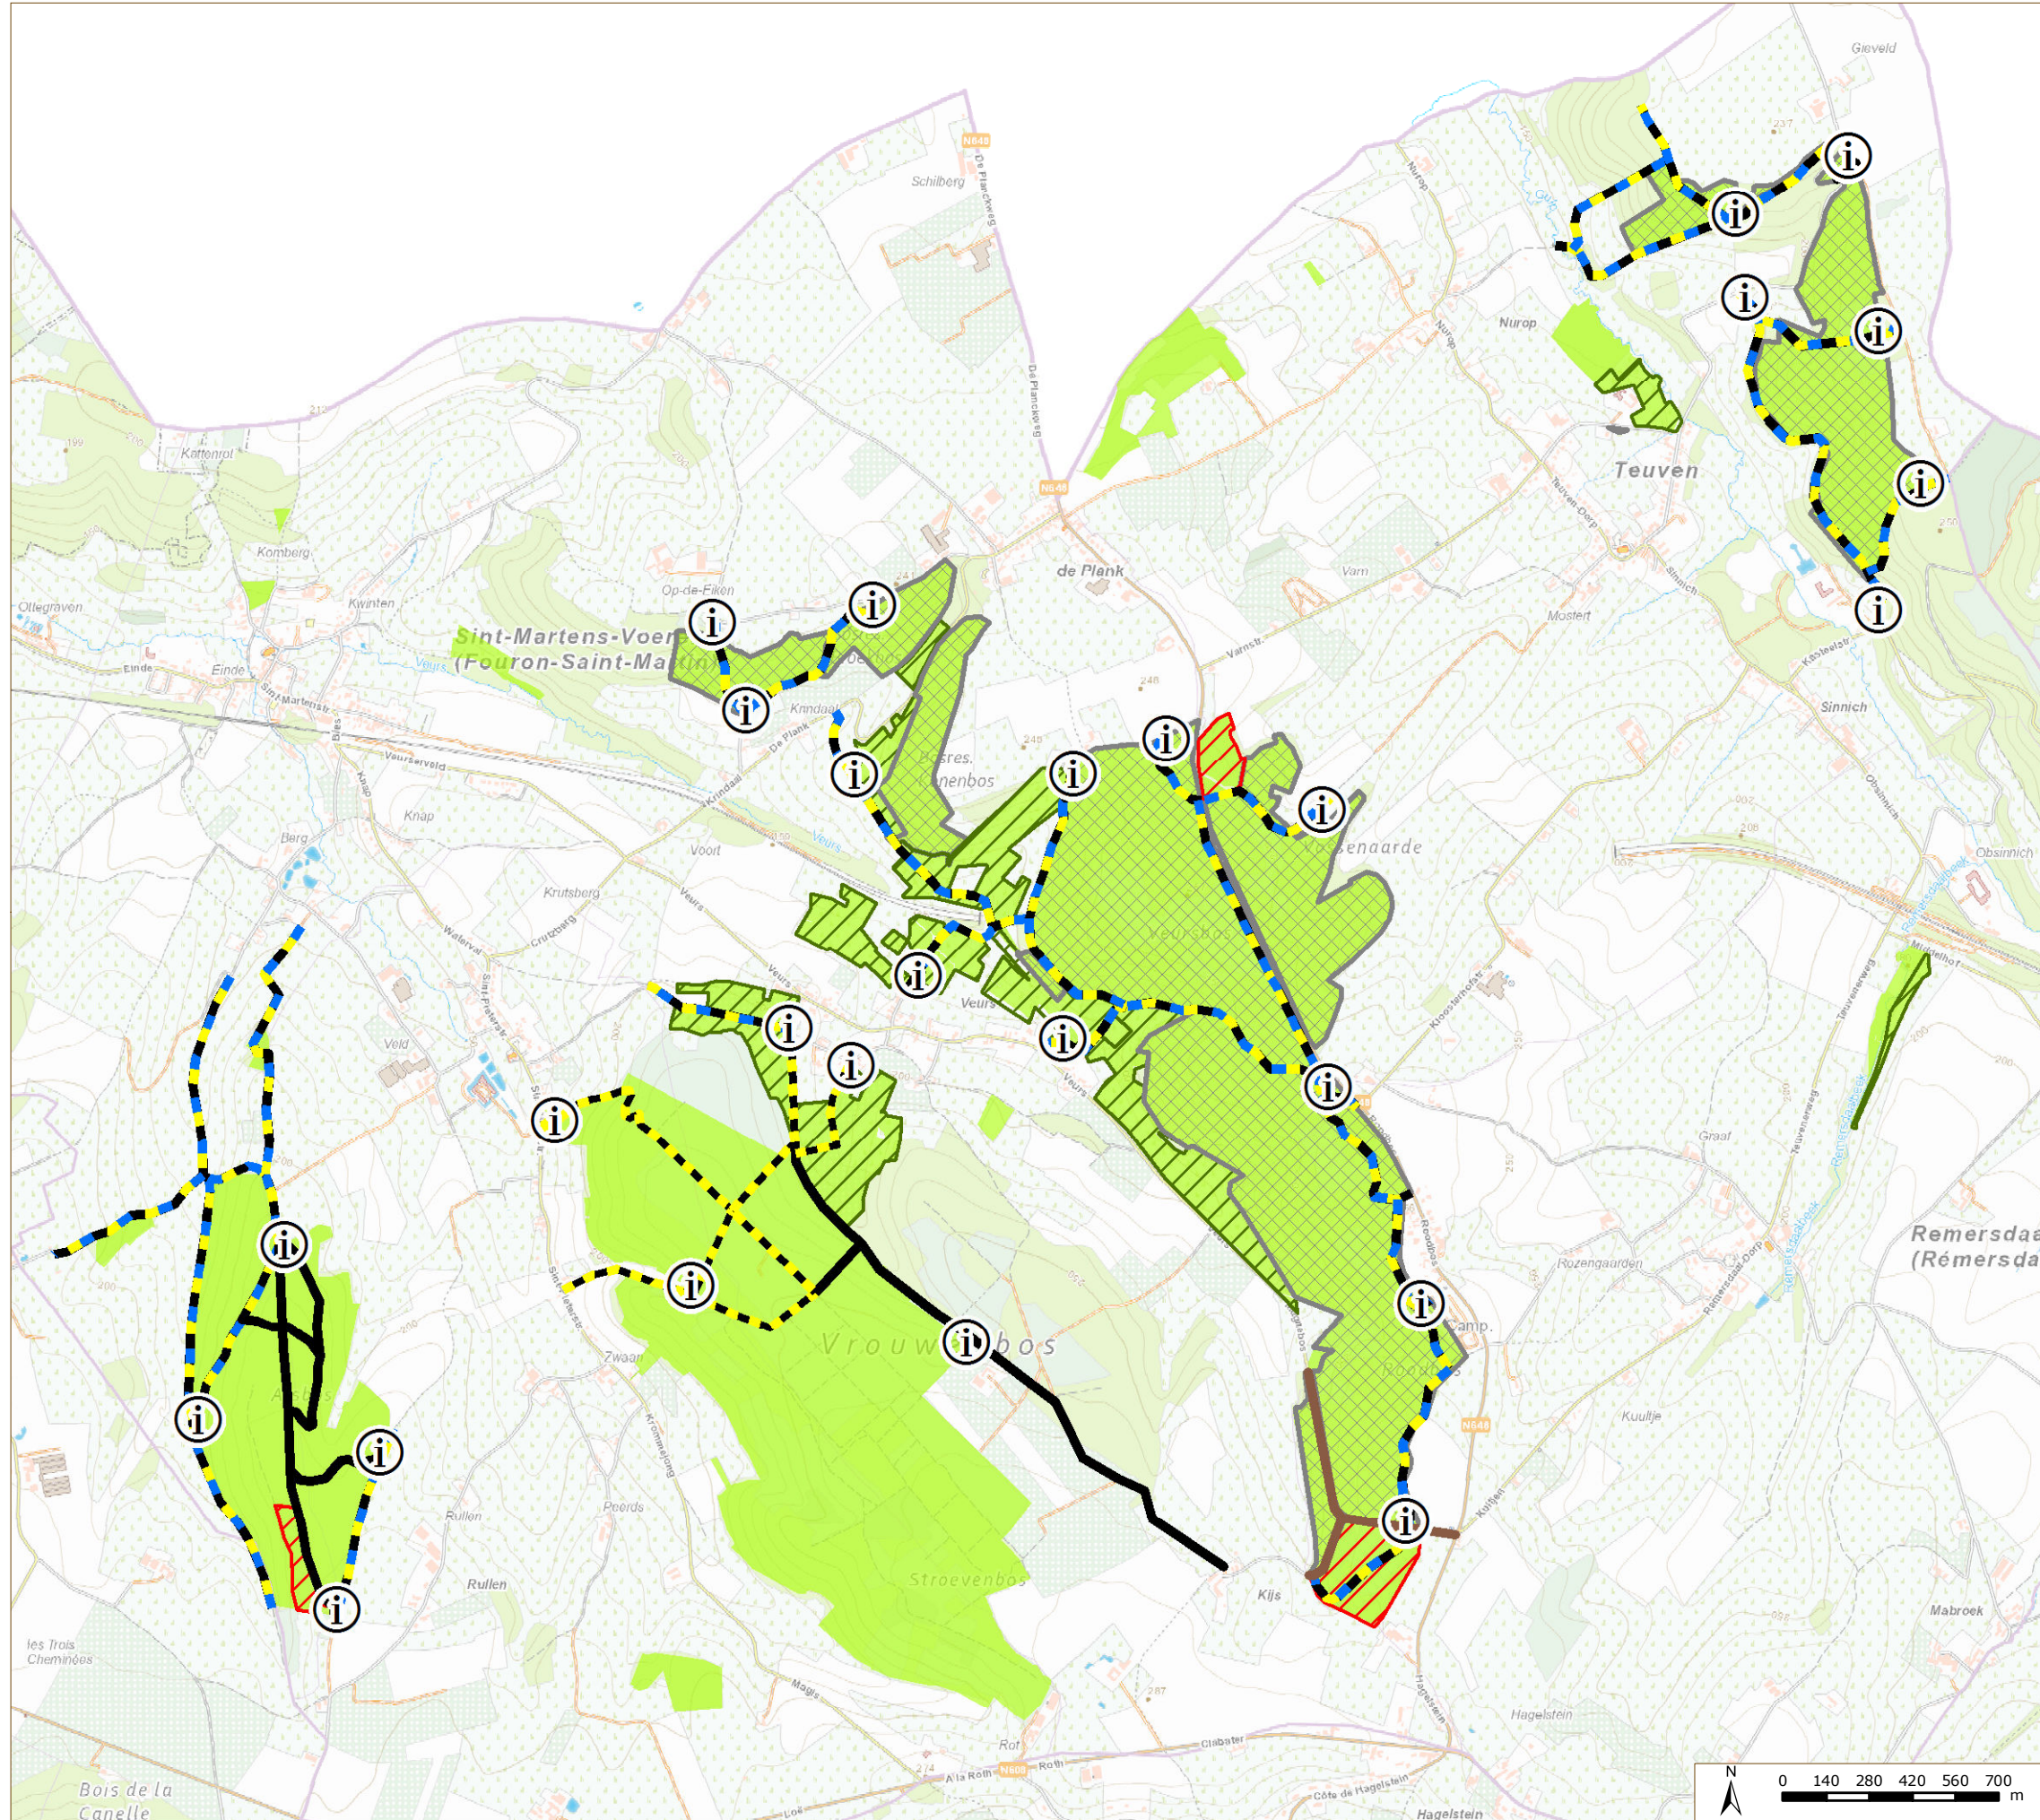

Situering

Legende

- Infopaneel
- Wandelaars, fietsers en ruiters
- Zone met grote grazers
- Niet toegankelijke zone
- Toepassingsgebied**
- Toepassingsgebied

Gezien om gevoegd te worden bij het ministerieel besluit

Vlaams minister van Justitie en Handhaving,
Omgeving, Energie en Toerisme

Zuhal Demir

Situering

Legende

-  Infopaneel
-  Weg met openbaar karakter
-  Wandelaars
-  Wandelaars, fietsers en ruiters
-  Speelzone
- Toepassingsgebied**
-  Toepassingsgebied

Gezien om gevoegd te worden bij het ministerieel besluit

Vlaams minister van Justitie en Handhaving,
Omgeving, Energie en Toerisme

Zuhal Demir

Situering

Legende

- Infopaneel
 - Weg met openbaar karakter
 - Wandelaars
 - Wandelaars en fietsers
 - Wandelaars, fietsers en ruiters
 - Speelzone
 - Zone met grote grazers
 - Niet toegankelijke zone
- Toepassingsgebied**
- Toepassingsgebied