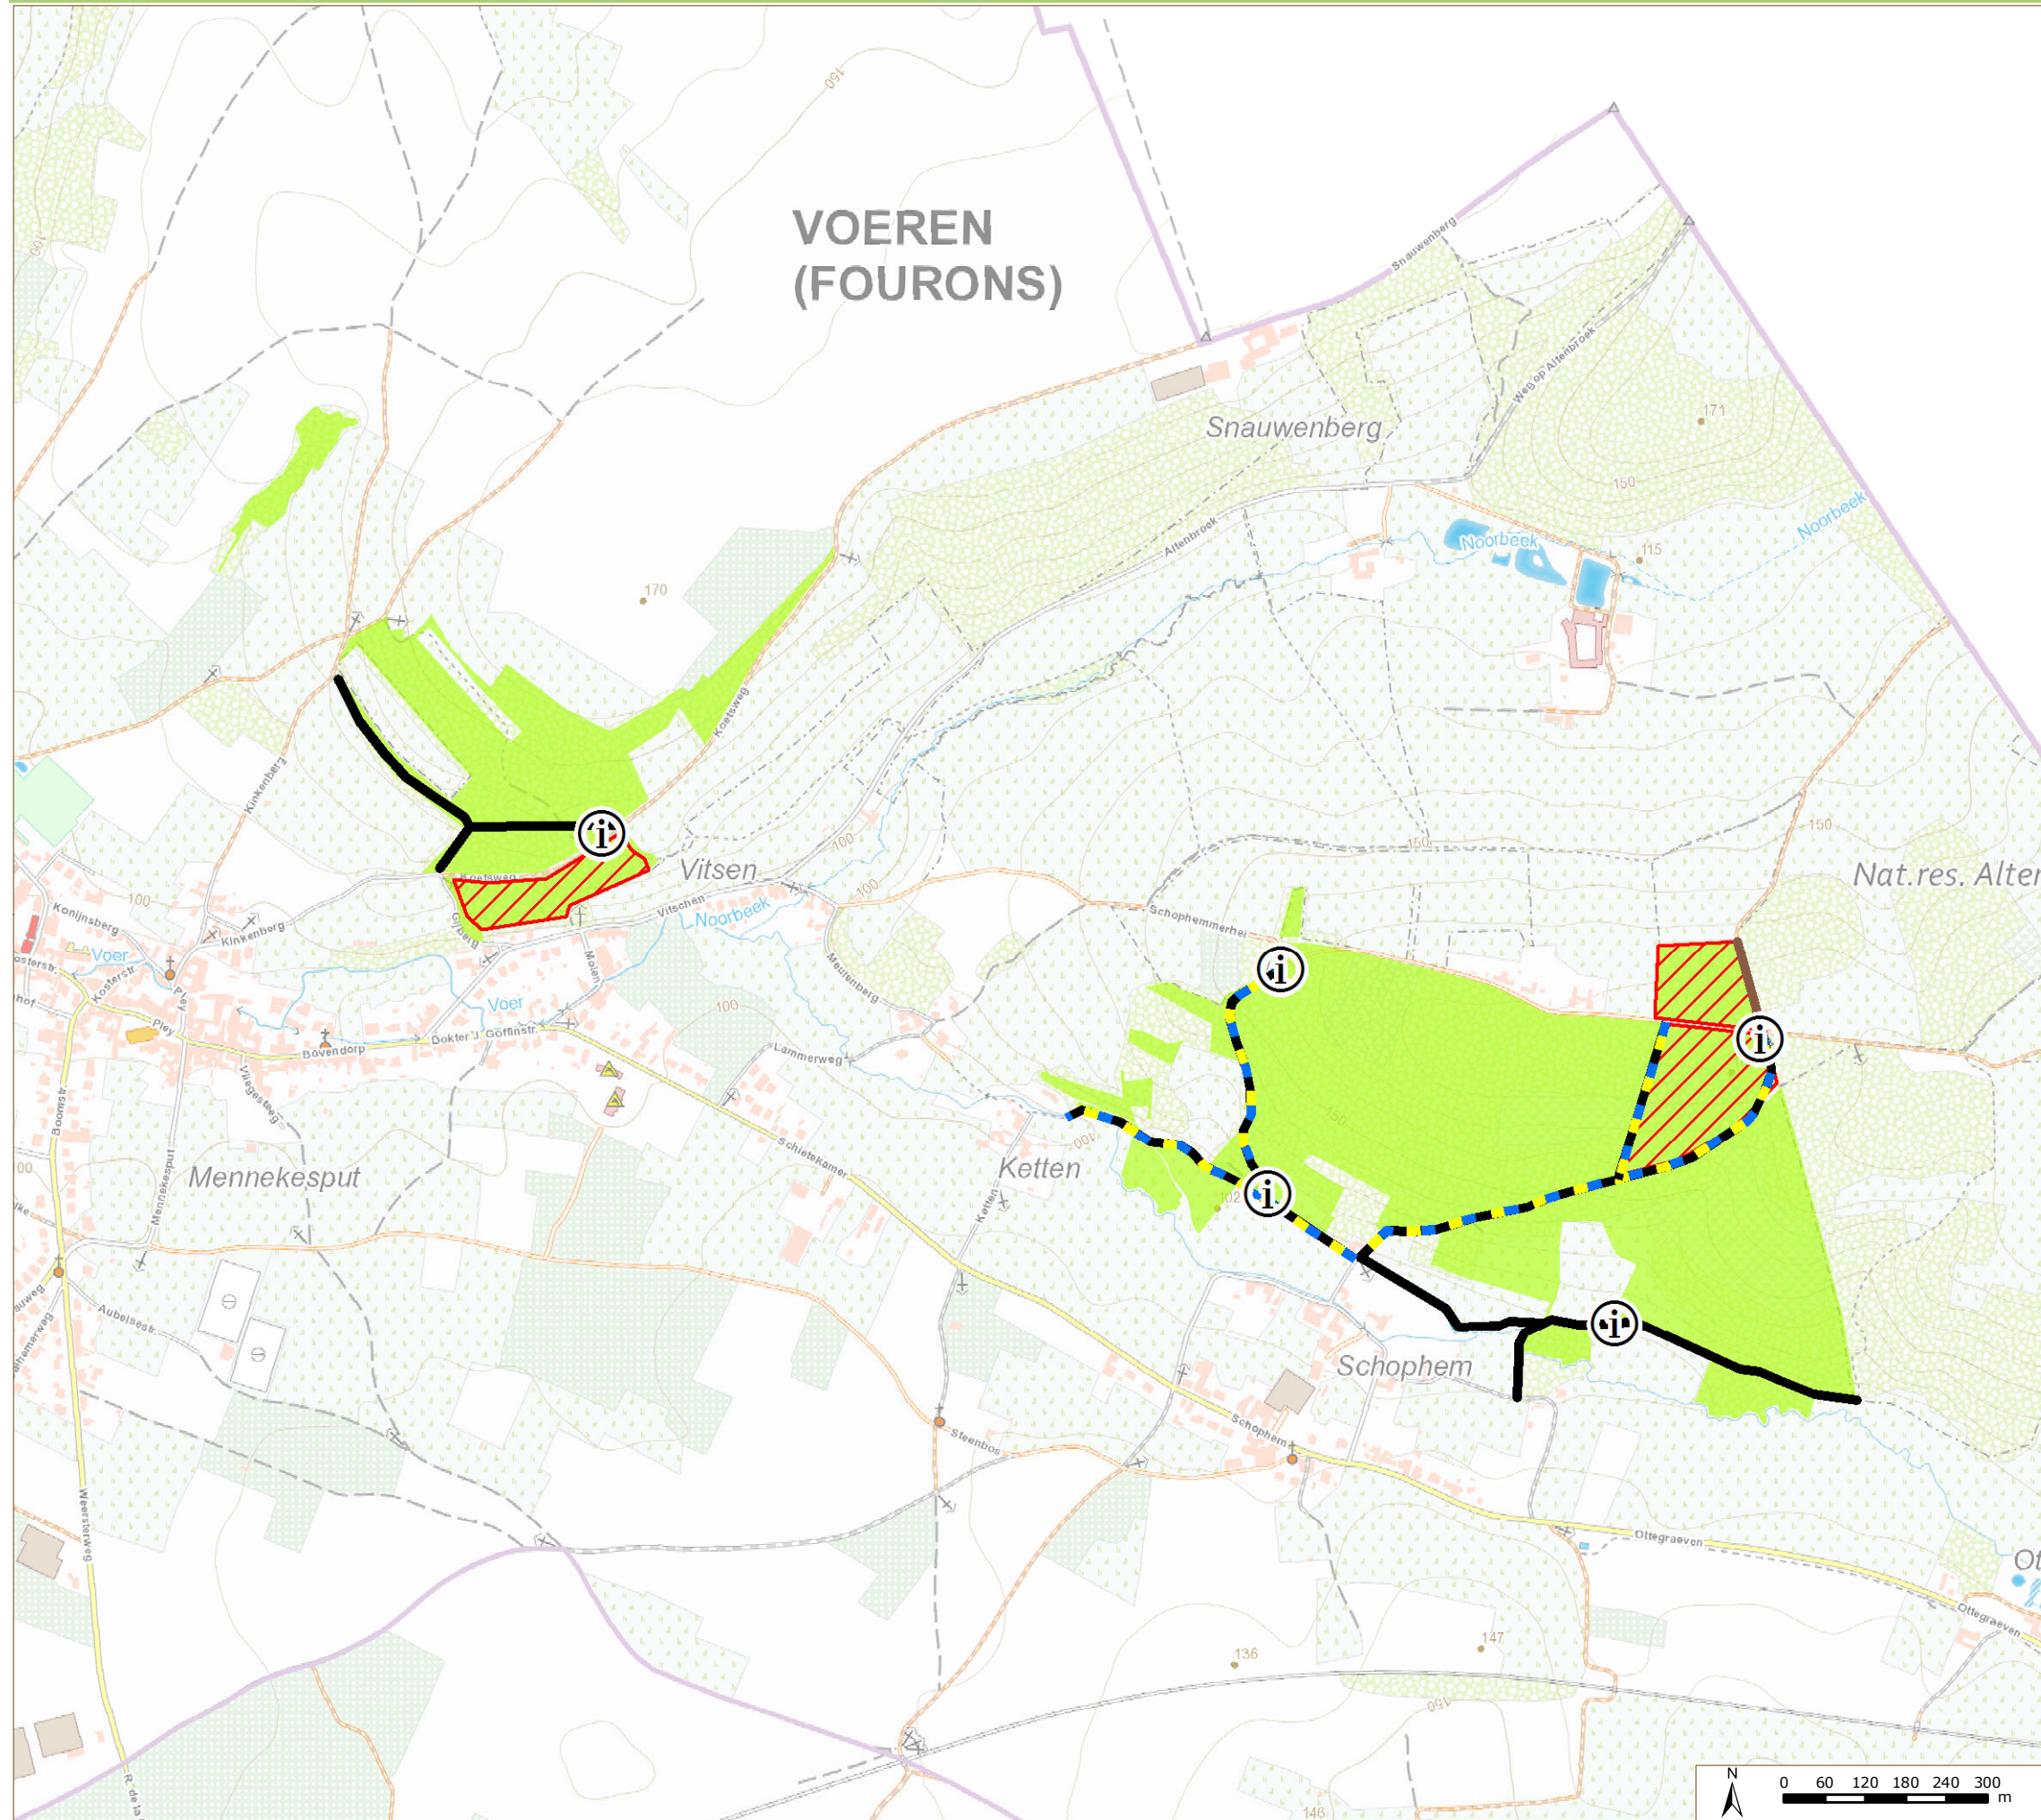

Situering

Legende

- Infopaneel
- Wandelaars, fietsers en ruiters
- Zone met grote grazers
- Niet toegankelijke zone
- Toepassingsgebied**
- Toepassingsgebied

Gezien om gevoegd te worden bij het ministerieel besluit

Vlaams minister van Justitie en Handhaving,
Omgeving, Energie en Toerisme

Zuhal Demir

Situering

Legende

-  Infopaneel
-  Weg met openbaar karakter
-  Wandelaars
-  Wandelaars, fietsers en ruiters
-  Speelzone
- Toepassingsgebied**
-  Toepassingsgebied

Gezien om gevoegd te worden bij het ministerieel besluit

Vlaams minister van Justitie en Handhaving,
Omgeving, Energie en Toerisme

Zuhal Demir

Situering

Legende

- Infopaneel
 - Weg met openbaar karakter
 - Wandelaars
 - Wandelaars en fietsers
 - Wandelaars, fietsers en ruiters
 - Speelzone
 - Zone met grote grazers
 - Niet toegankelijke zone
- Toepassingsgebied**
- Toepassingsgebied