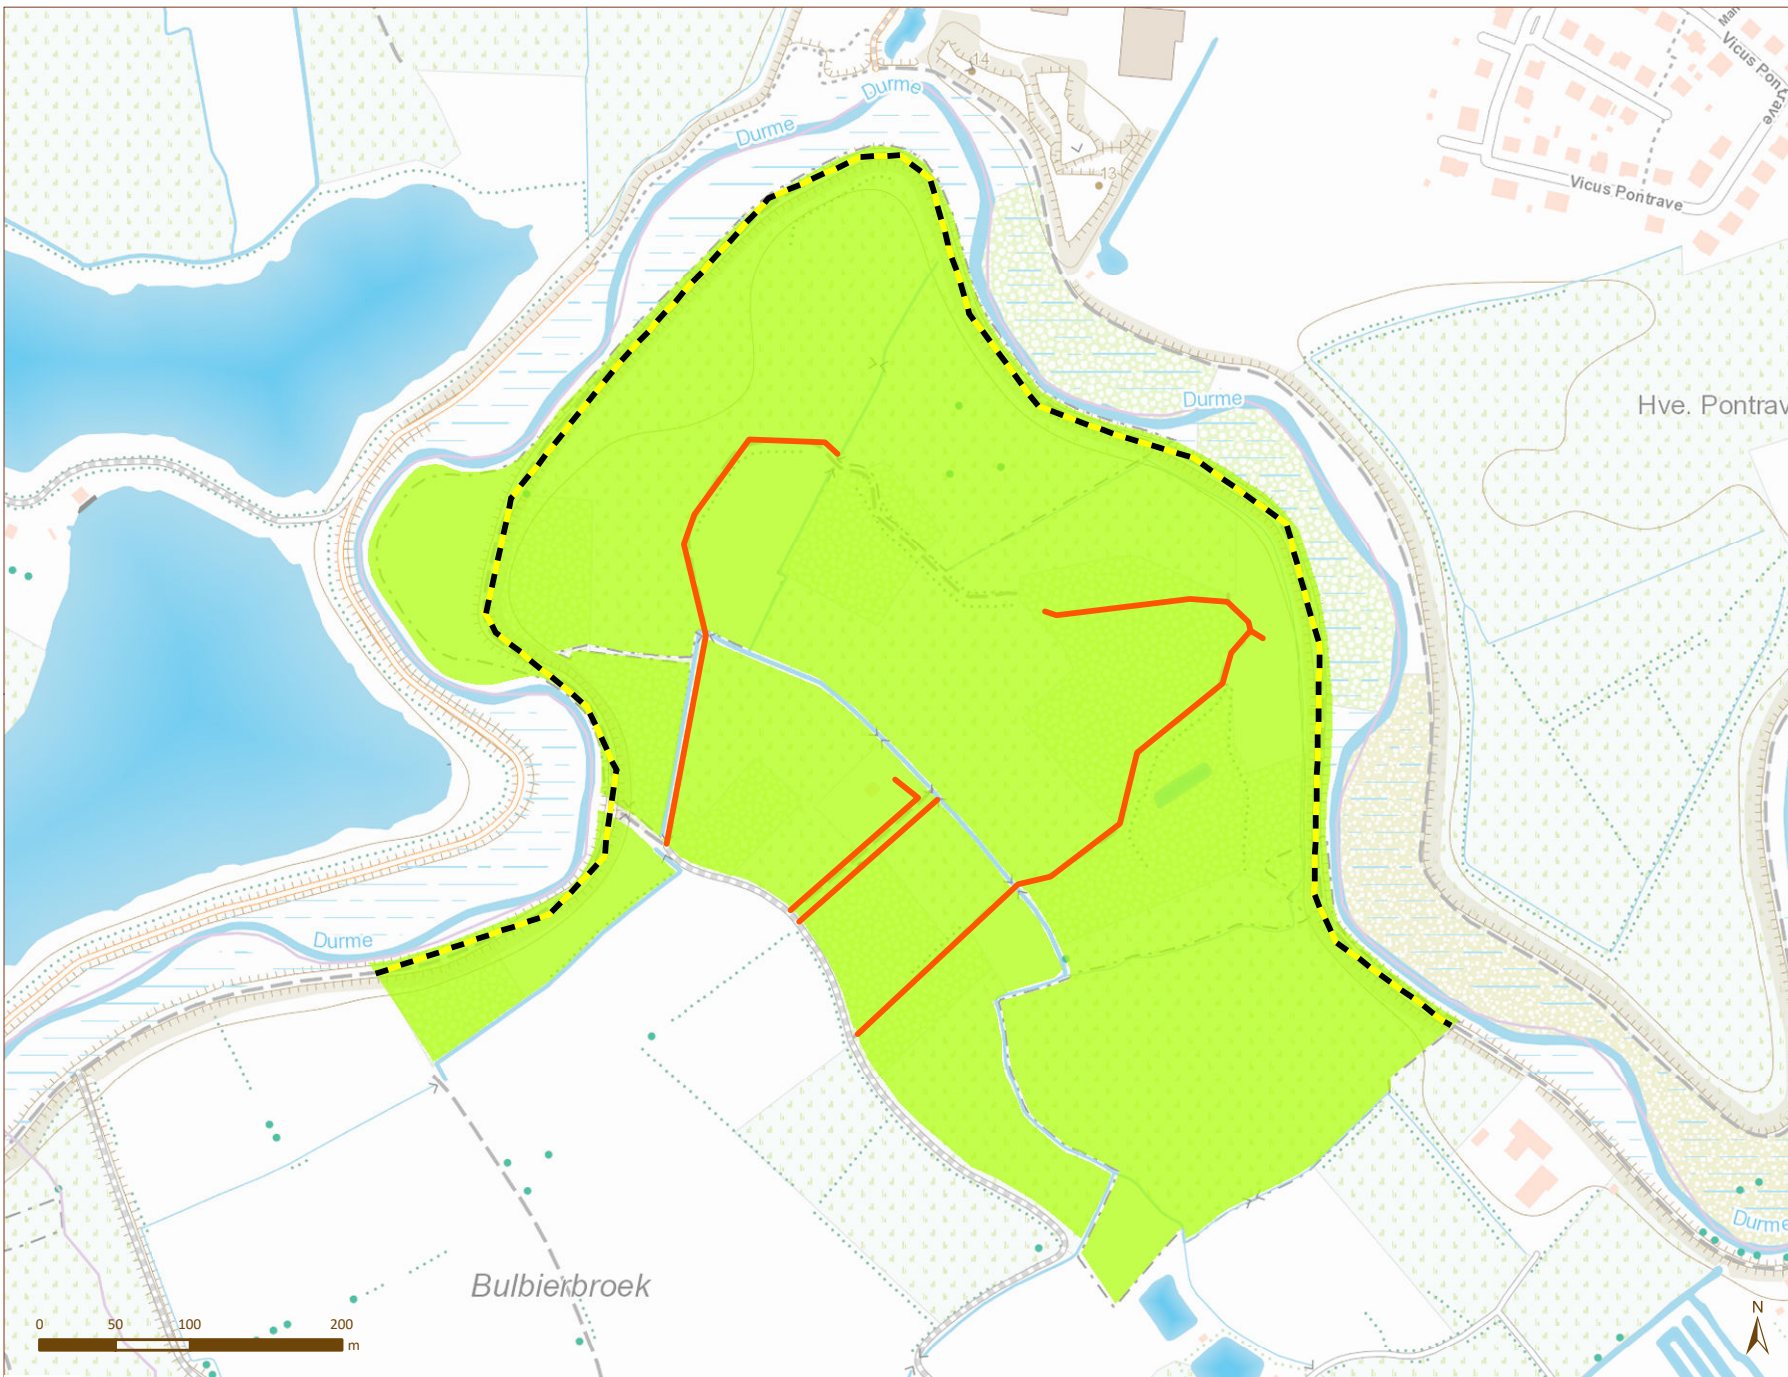

Situering

Legende

- Ontoegankelijk pad
- Wandel- en fietspad
- Toepassingsgebied

Gezien om gevoegd te worden
bij het ministerieel besluit

Vlaams minister van Justitie en Handhaving,
Omgeving, Energie en Toerisme