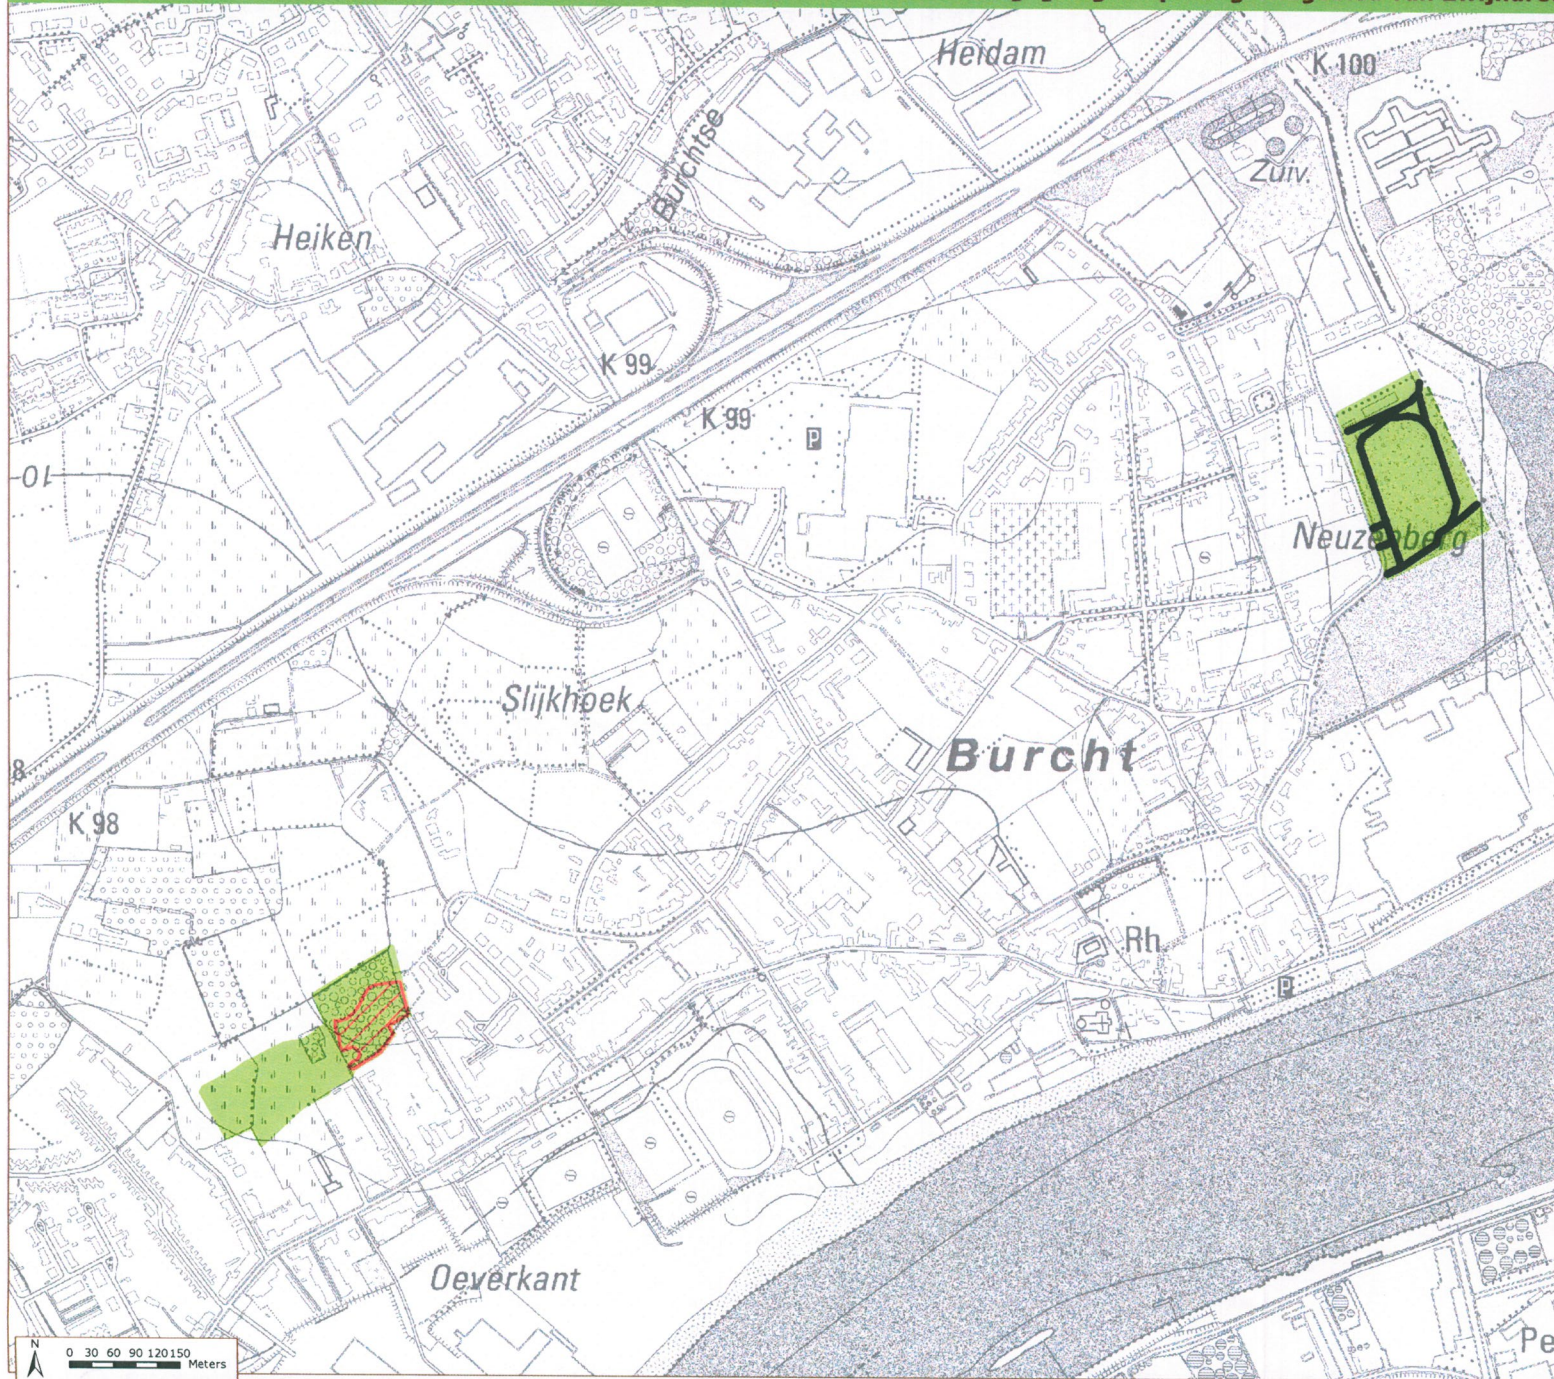

Legende

-  Ontoegankelijk
-  Wandelaars
-  Wandelaars en fietsers
-  rustzone - ontoegankelijk
-  Speelzone
-  Vrij toegankelijke zone
-  Toepassingsgebied

Bijlage bij besluit van **20 DEC. 2013**
 Administrateur-generaal van het Agentschap voor
 Natuur en Bos

Marleen Evenepoel

Legende

-  Wandelaars
-  Speelzone
-  Toepassingsgebied

Bijlage bij besluit van **20 DEC. 2013**
 Administrateur-generaal van het Agentschap voor
 Natuur en Bos

Marleen Evenepoel