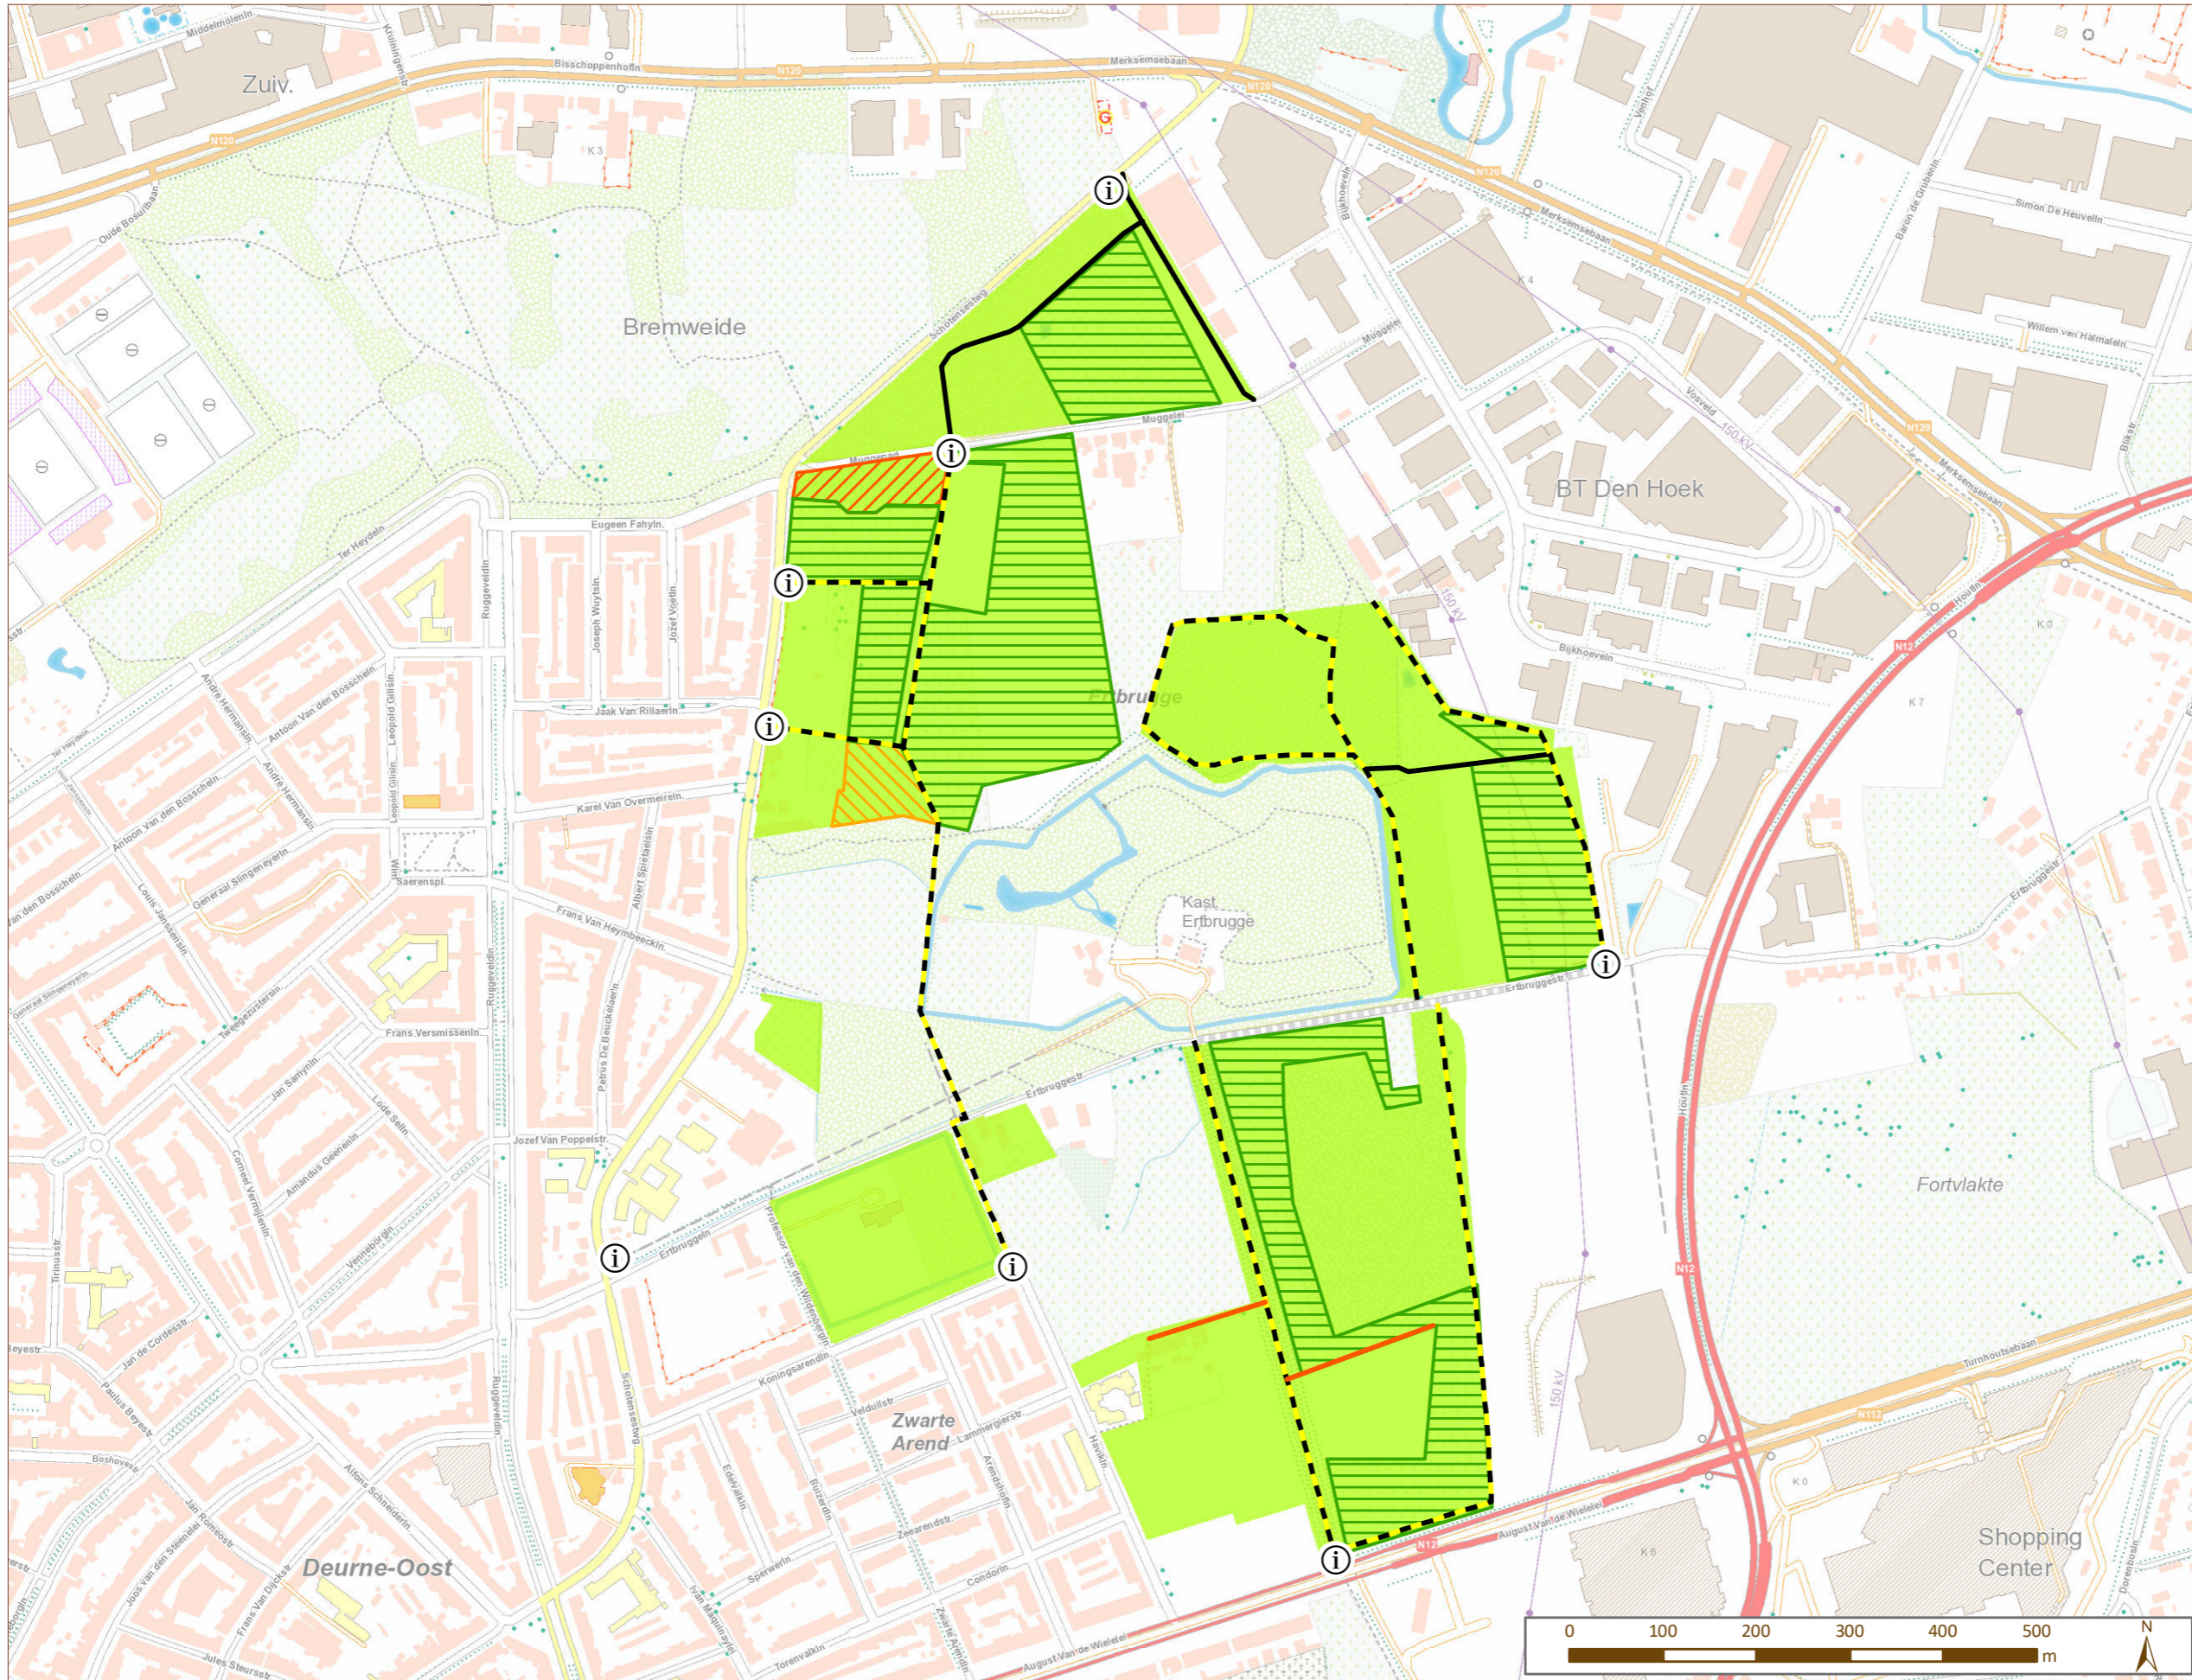

Bijlage bij het ministerieel besluit houdende goedkeuring van de toegankelijkheidsregeling voor het natuurdomein "Ertbrugge" te Antwerpen en Wijnegem

Situering

Legende

ⓘ Infopaneel

— Ontoegankelijk pad

— Wandel- en fietspad

— Wandelpad

▨ Begrazingszone

▨ Speelzone

▨ Vrij toegankelijke zone

▨ toepassingsgebied

Bijlage bij het besluit van

19/01/2021

Vlaams minister van Justitie en Handhaving,
Omgeving, Energie en Toerisme