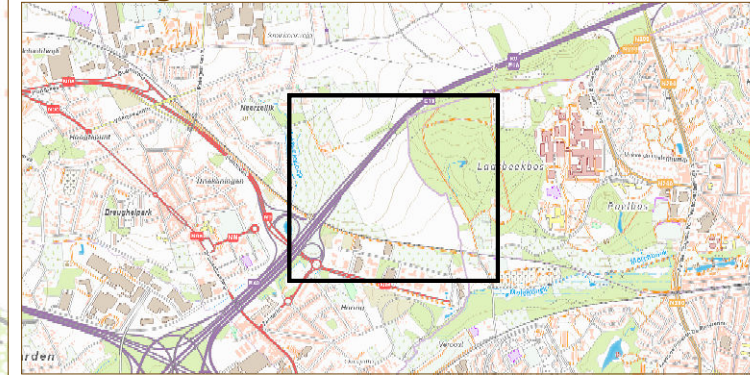

Situering

Legende

Zone

 Niet toegankelijke zone

Toepassingsgebied

 Toepassingsgebied

Gezien om gevoegd te worden bij het ministerieel besluit

Vlaams minister van Justitie en Handhaving,
Omgeving, Energie en Toerisme