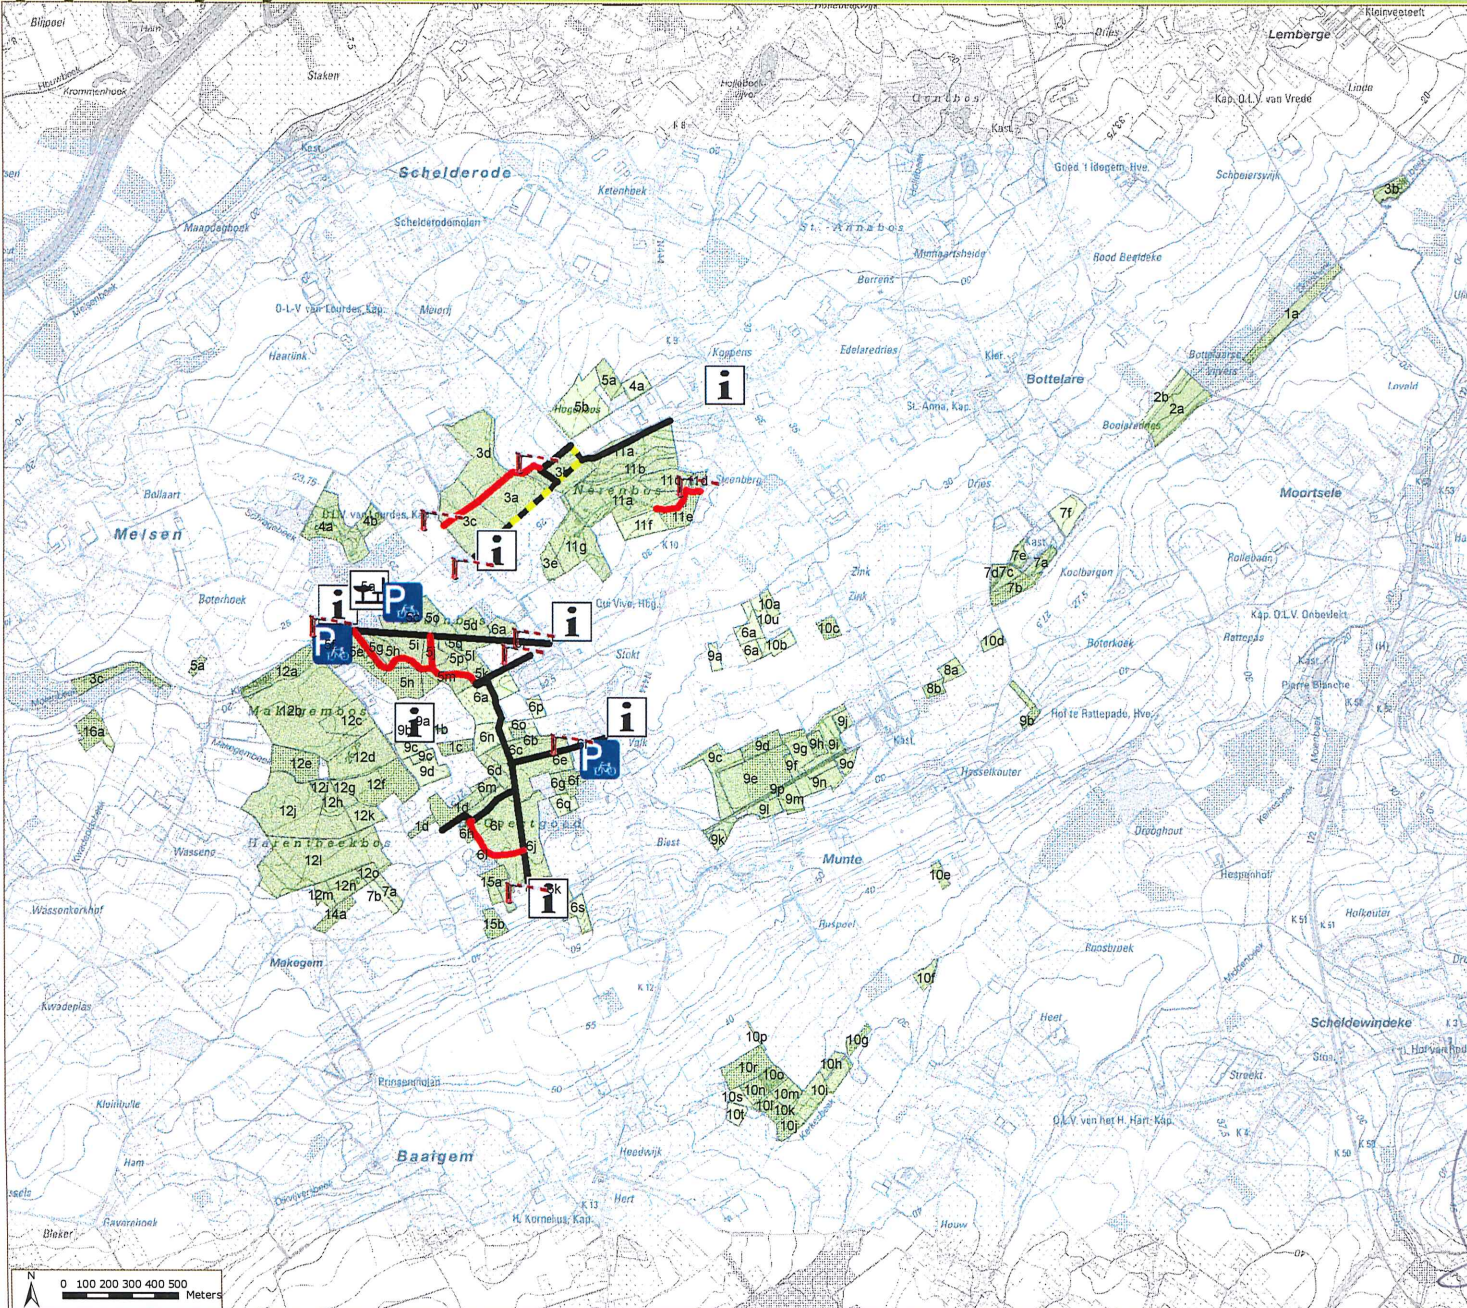

Legende

-  Ontoegankelijk
-  Wandelaars
-  Speelzone
-  Vrij toegankelijke zone
-  Bestandsindeling
-  Toepassingsgebied
-  Infopaneel
-  Kijkhut/wand
-  Picknickplaats
-  Parking
-  Fietsenstalling
-  Slagboom

Marleen Evenepoel

Opmaak: 5/06/2015

Legende

-  Wandelaars
-  Wandelaars en fietsers
-  Speelzone
-  Bestandsindeling
-  Toepassingsgebied

-  Infopaneel

Bron: Vermelding van gebruikte bronnen (hier topokaart)

15 JUL 2015

Bijlage bij het besluit van de administrateur-generaal van het Agentschap voor Natuur en Bos van houdende goedkeuring van de toegankelijkheidsregeling van het gebied "Makegemse Bossen, Vallei van de Driesbeek en omgeving" gelegen op het grondgebied van "Merebeke"