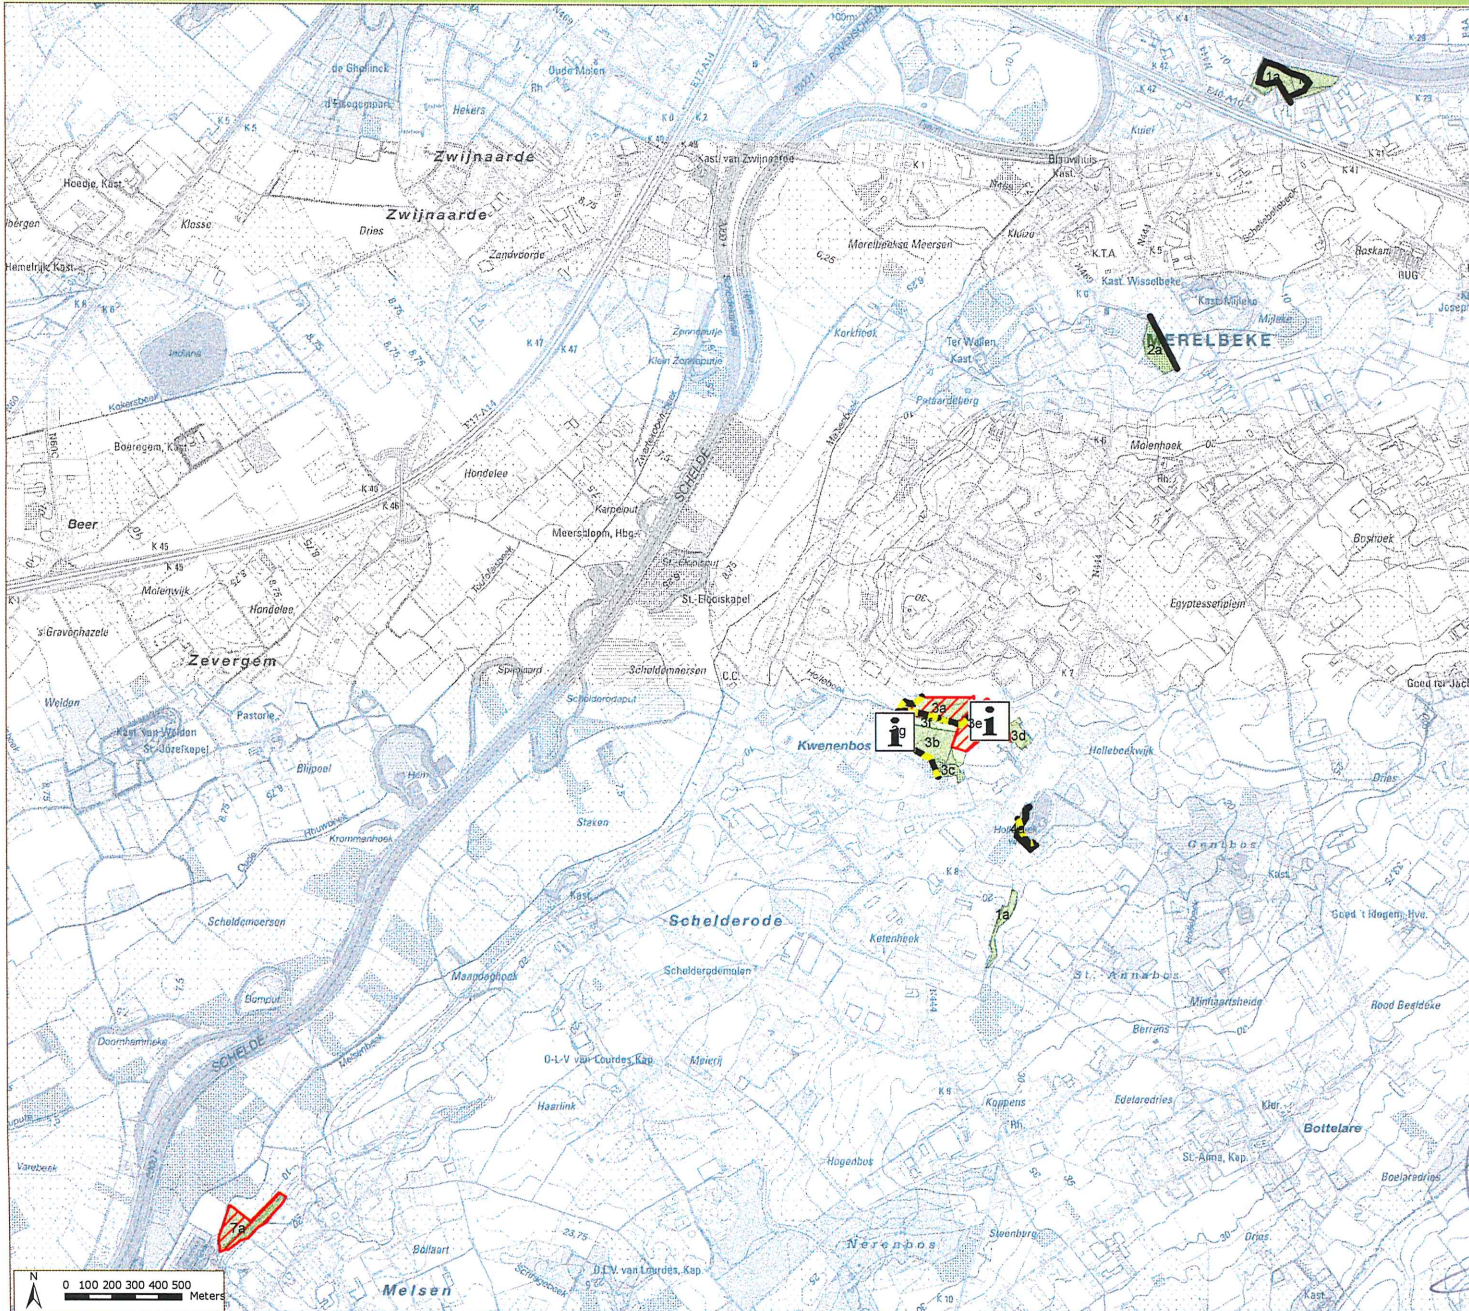

Legende

-  Ontoegankelijk
-  Wandelaars
-  Speelzone
-  Vrij toegankelijke zone
-  Bestandsindeling
-  Toepassingsgebied
-  Infopaneel
-  Kijkhut/wand
-  Picknickplaats
-  Parking
-  Fietsenstalling
-  Slagboom

Marleen Evenepoel

Opmaak: 5/06/2015

Legende

-  Wandelaars
-  Wandelaars en fietsers
-  Speelzone
-  Bestandsindeling
-  Toepassingsgebied

-  Infopaneel

Bron: Vermelding van gebruikte bronnen (hier topokaart)