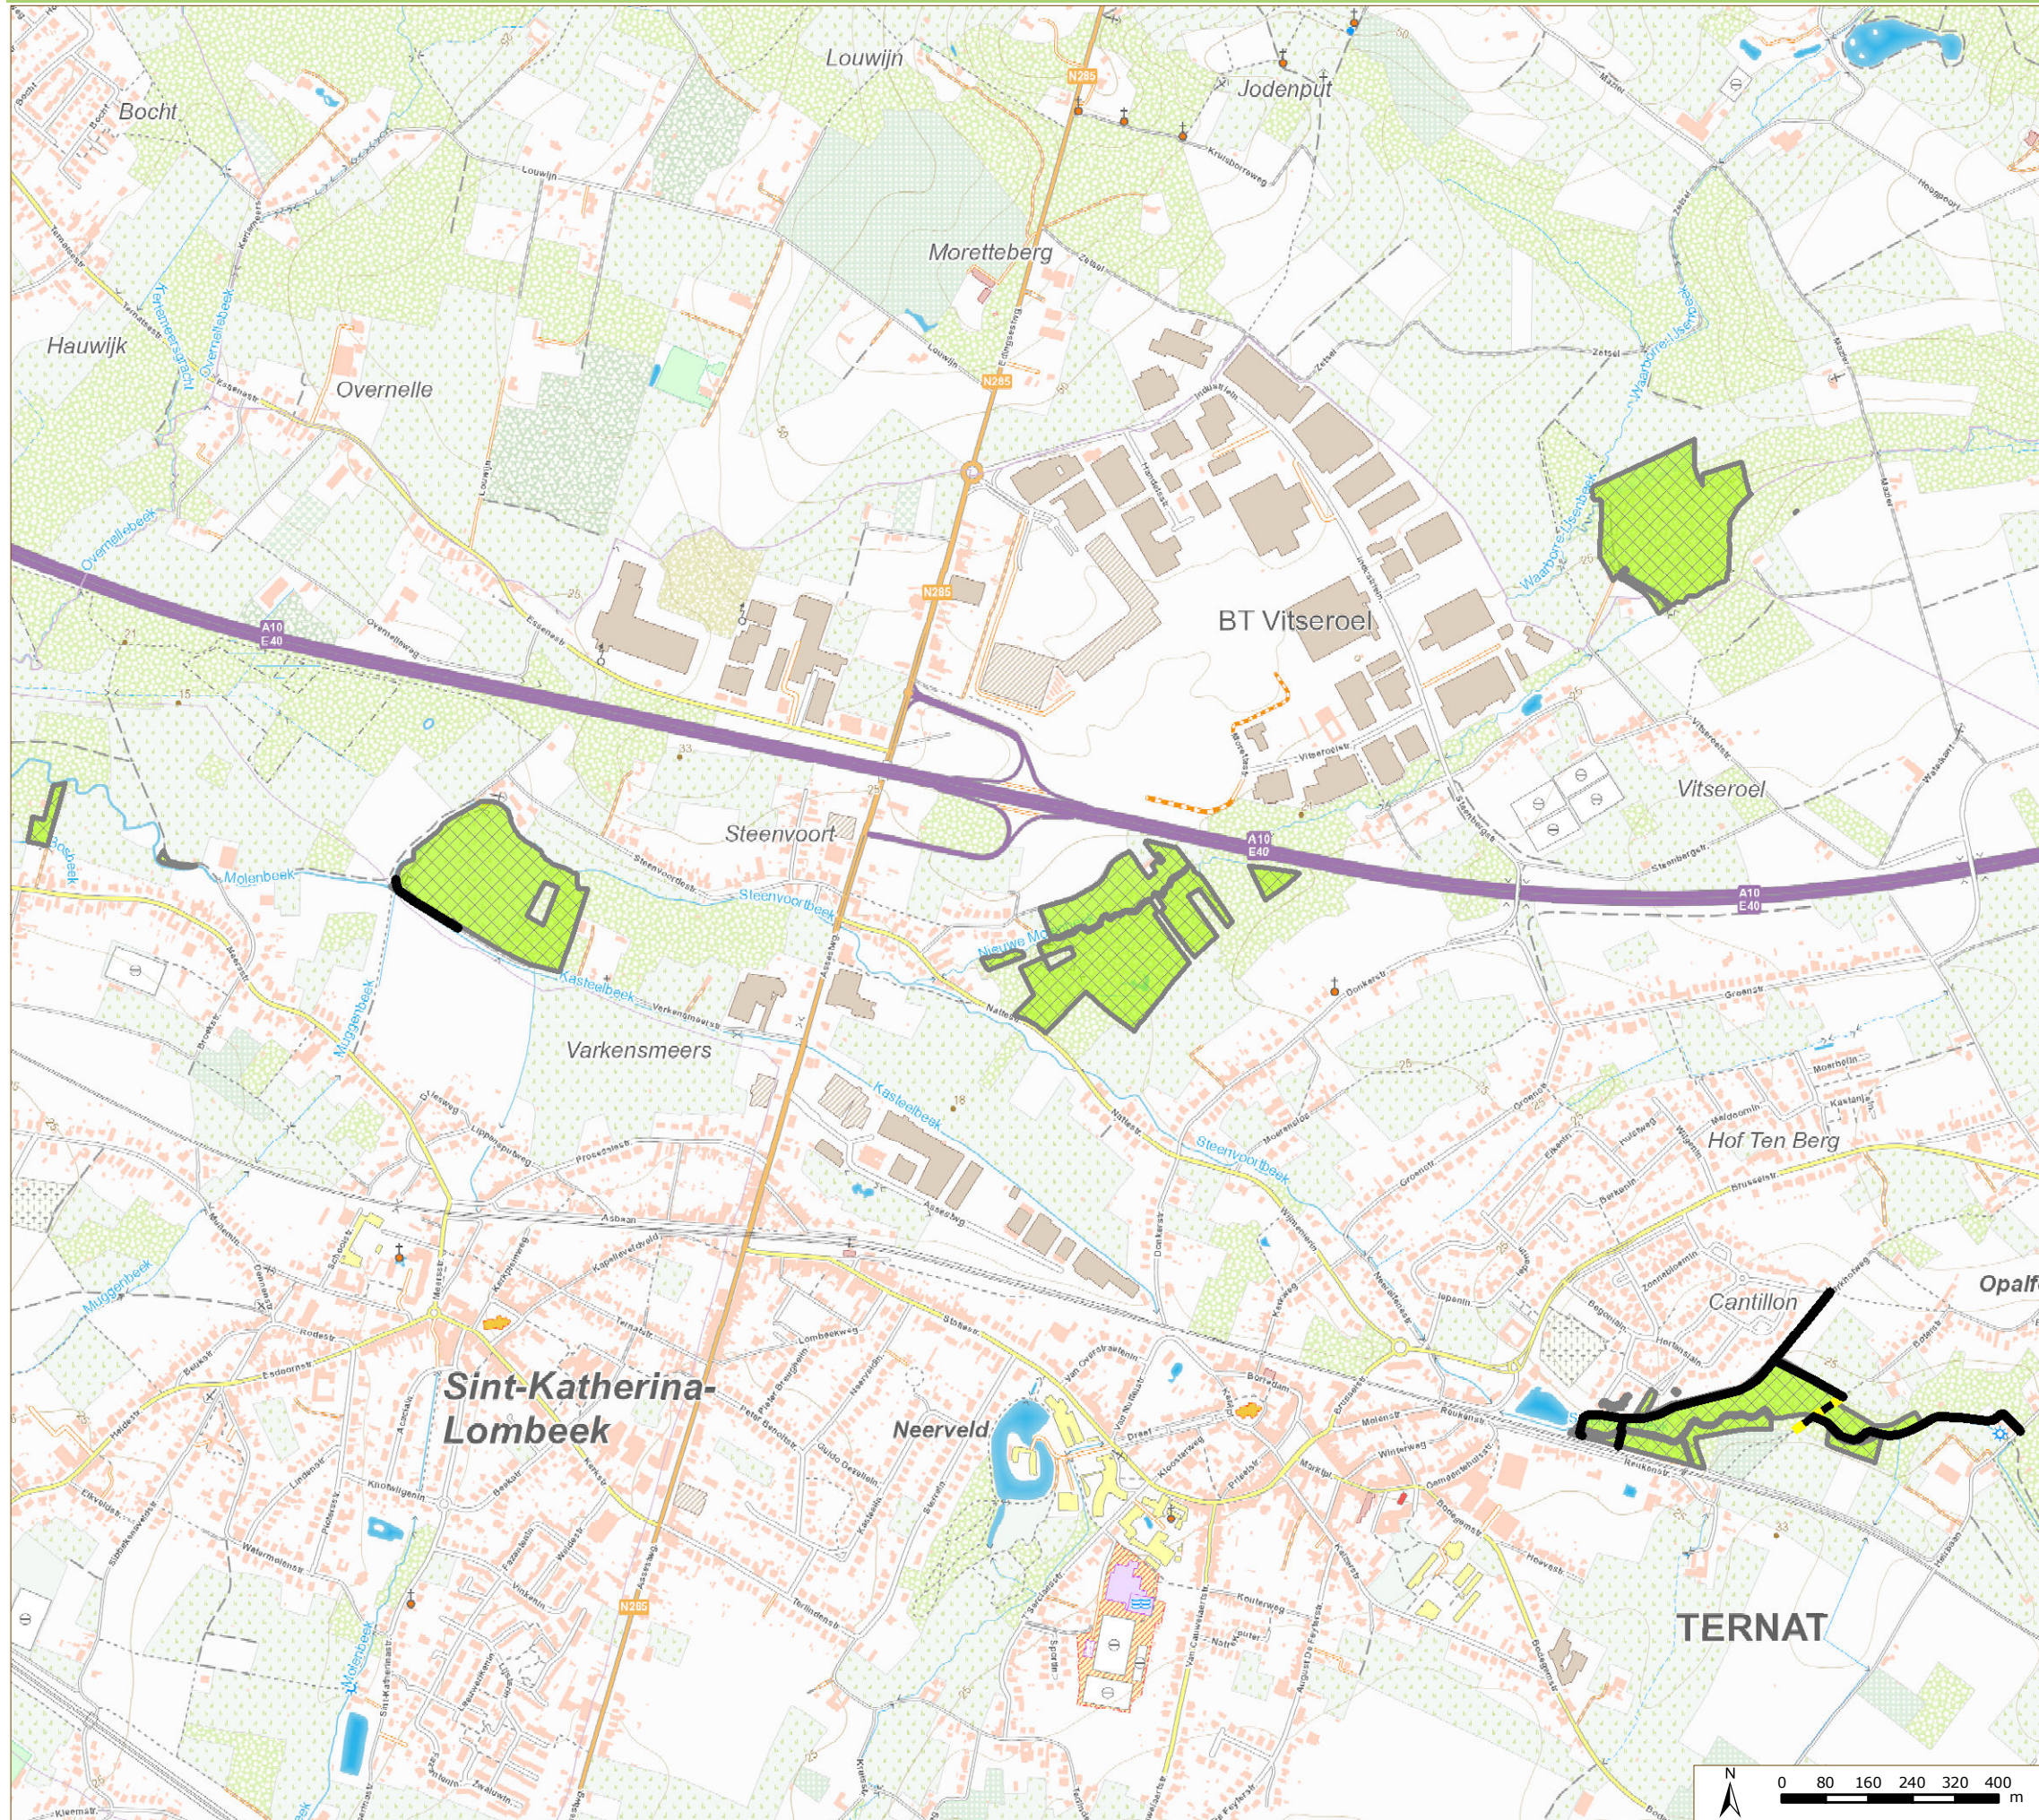

Bijlage bij het ministerieel besluit houdende goedkeuring van de toegankelijkheidsregeling voor het natuurdomein "Nieuw Molenbeek Oost" gelegen op het grondgebied van Asse en Ternat

Situering

Legende

-  Wandelaars
-  Wandelaars en fietsers
-  Niet toegankelijke zone
- Toepassingsgebied**
-  Toepassingsgebied