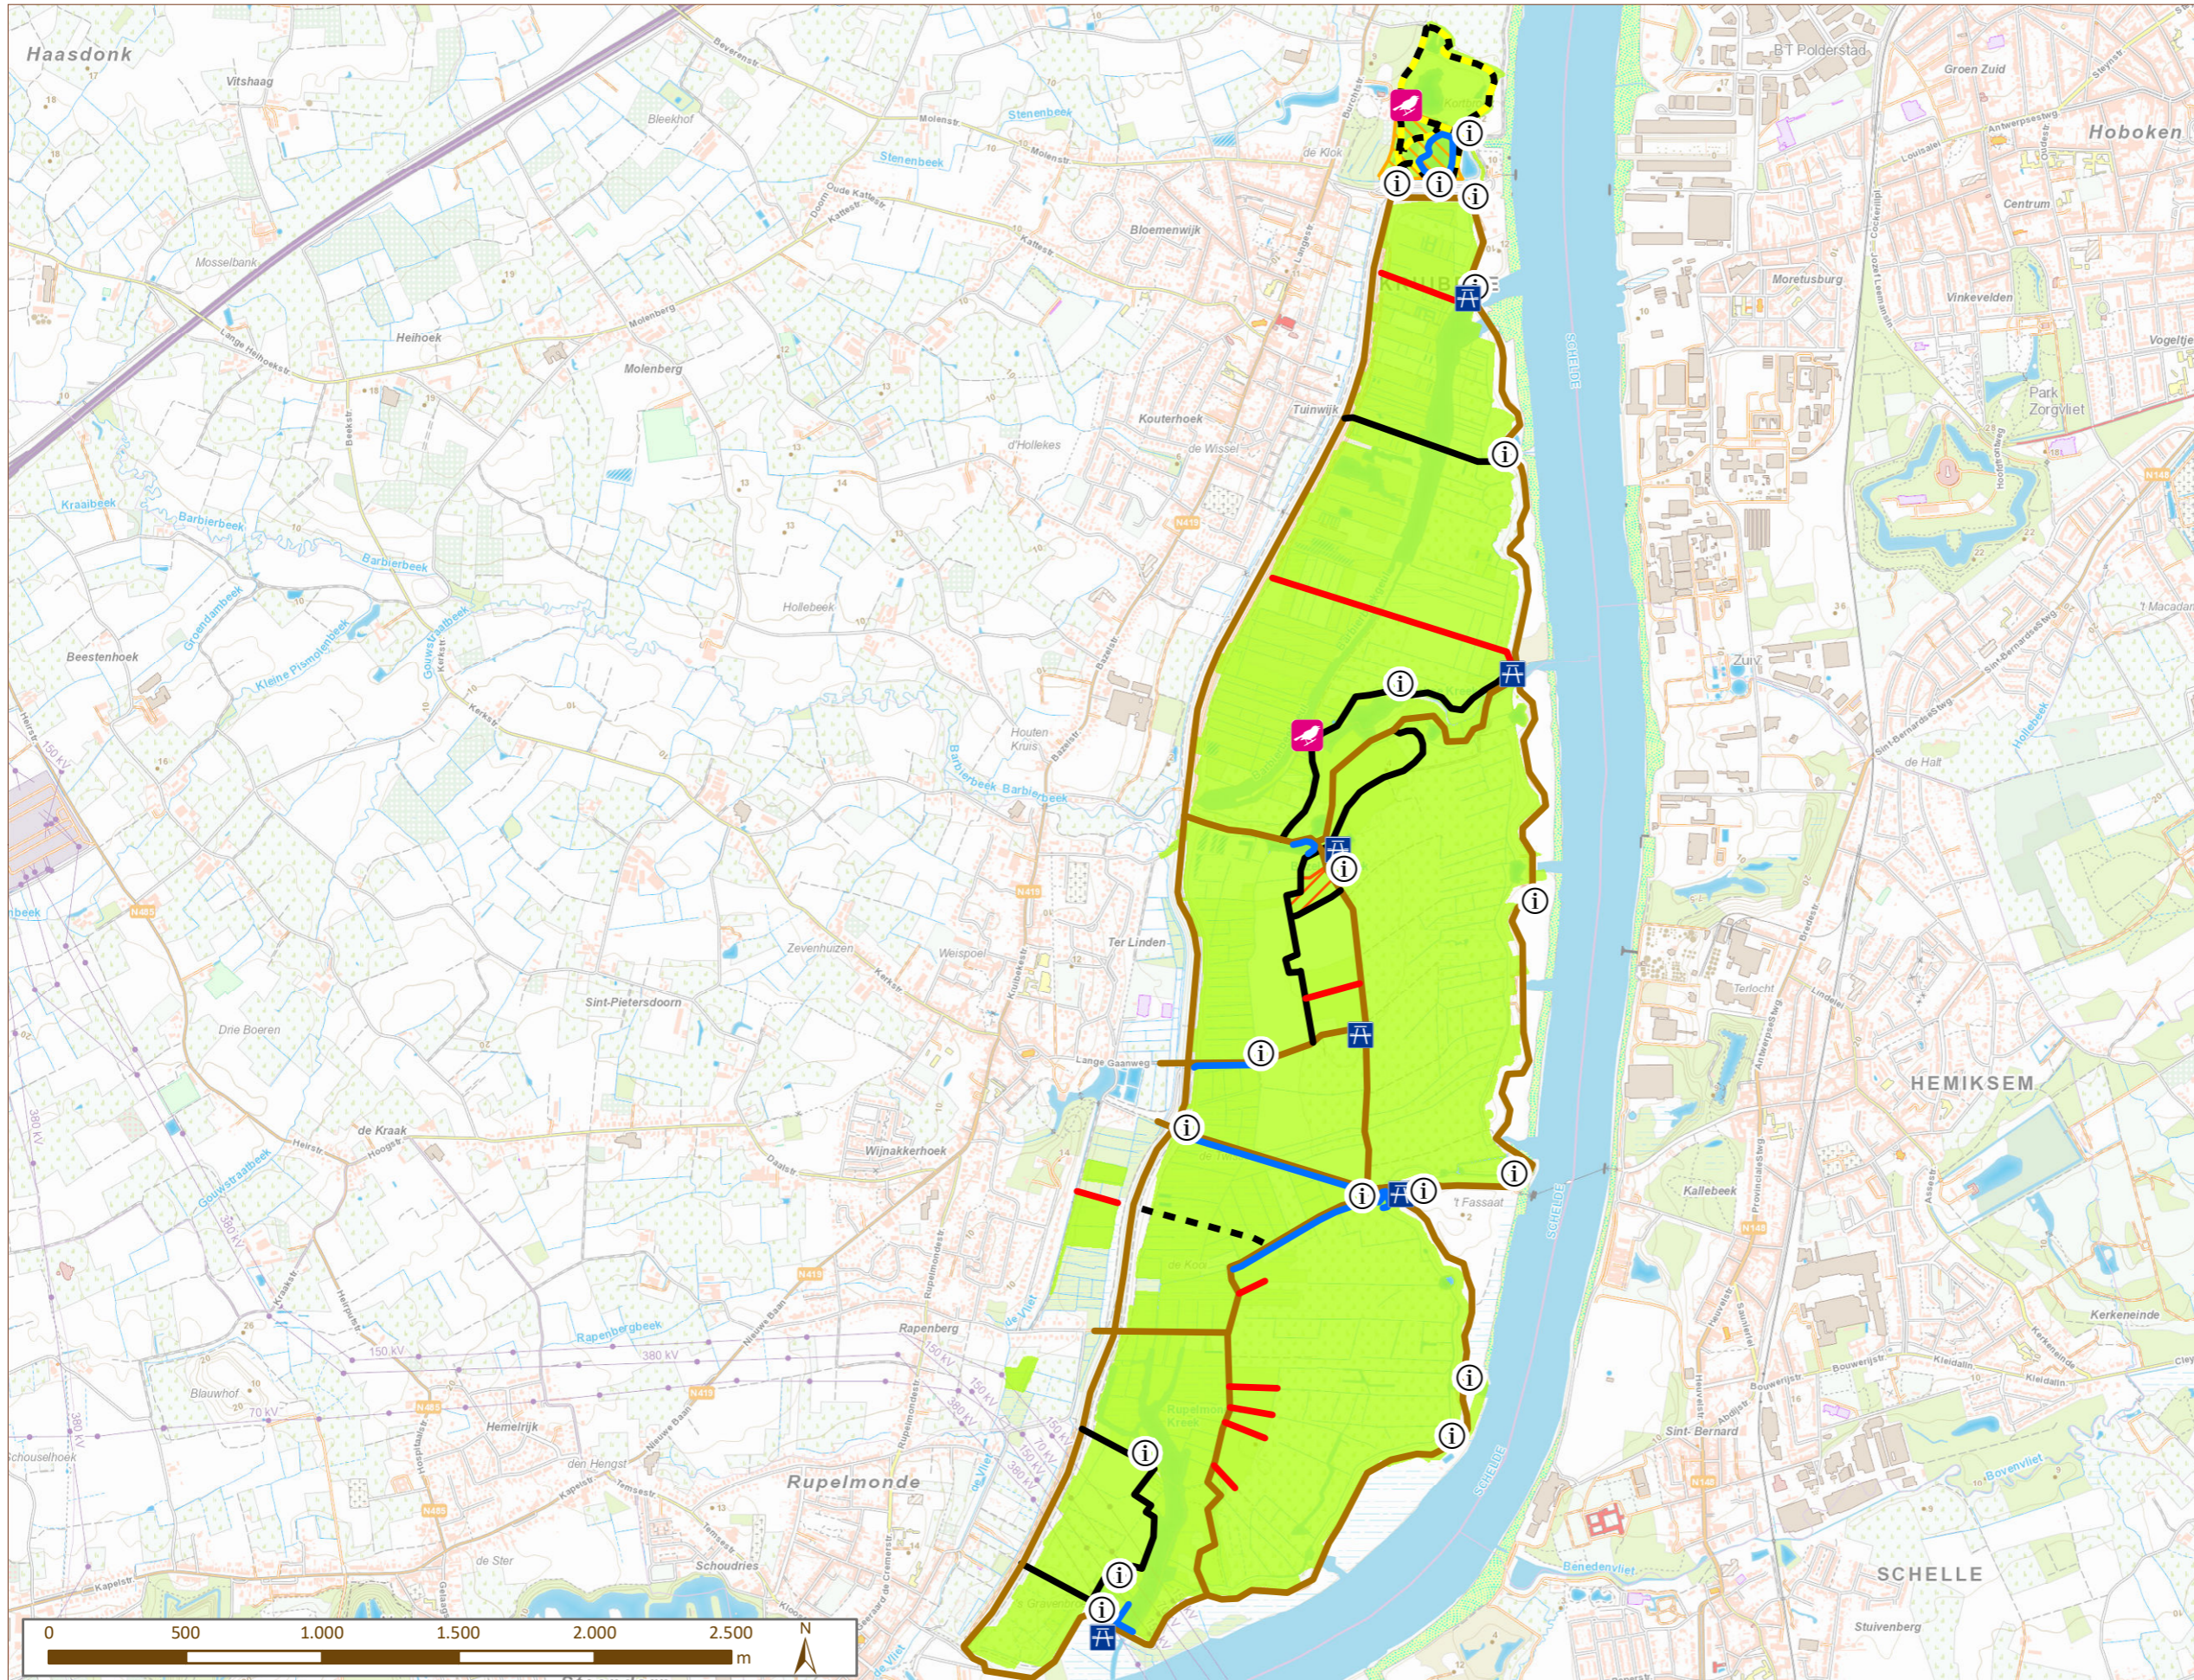

**Bijlage bij het ministerieel besluit houdende goedkeuring van de toegankelijkheidsregeling voor het natuurreservaat "Polders van Kruikebe" te Kruikebe**

**Legende**

- infobord
- kijkhut/wand
- picknickbank
- Wandelaars
- Wandelaars en fietsers
- Wandelaars met toestemming en/of begeleiding
- Visplaats
- Ontoegankelijk
- Openbare wegen
- Speelzone
- Vrij toegankelijke zone
- Toepassingsgebied