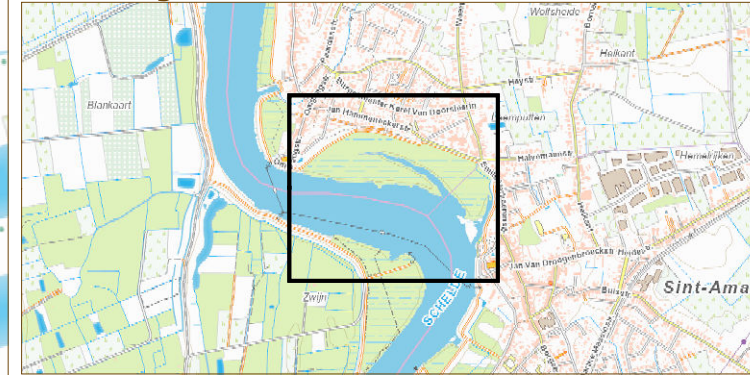

Situering

Legende

Zone

 Niet toegankelijke zone

Toepassingsgebied

 Toepassingsgebied

Gezien om gevoegd te worden bij het ministerieel besluit

Vlaams minister van Justitie en Handhaving,
Omgeving, Energie en Toerisme