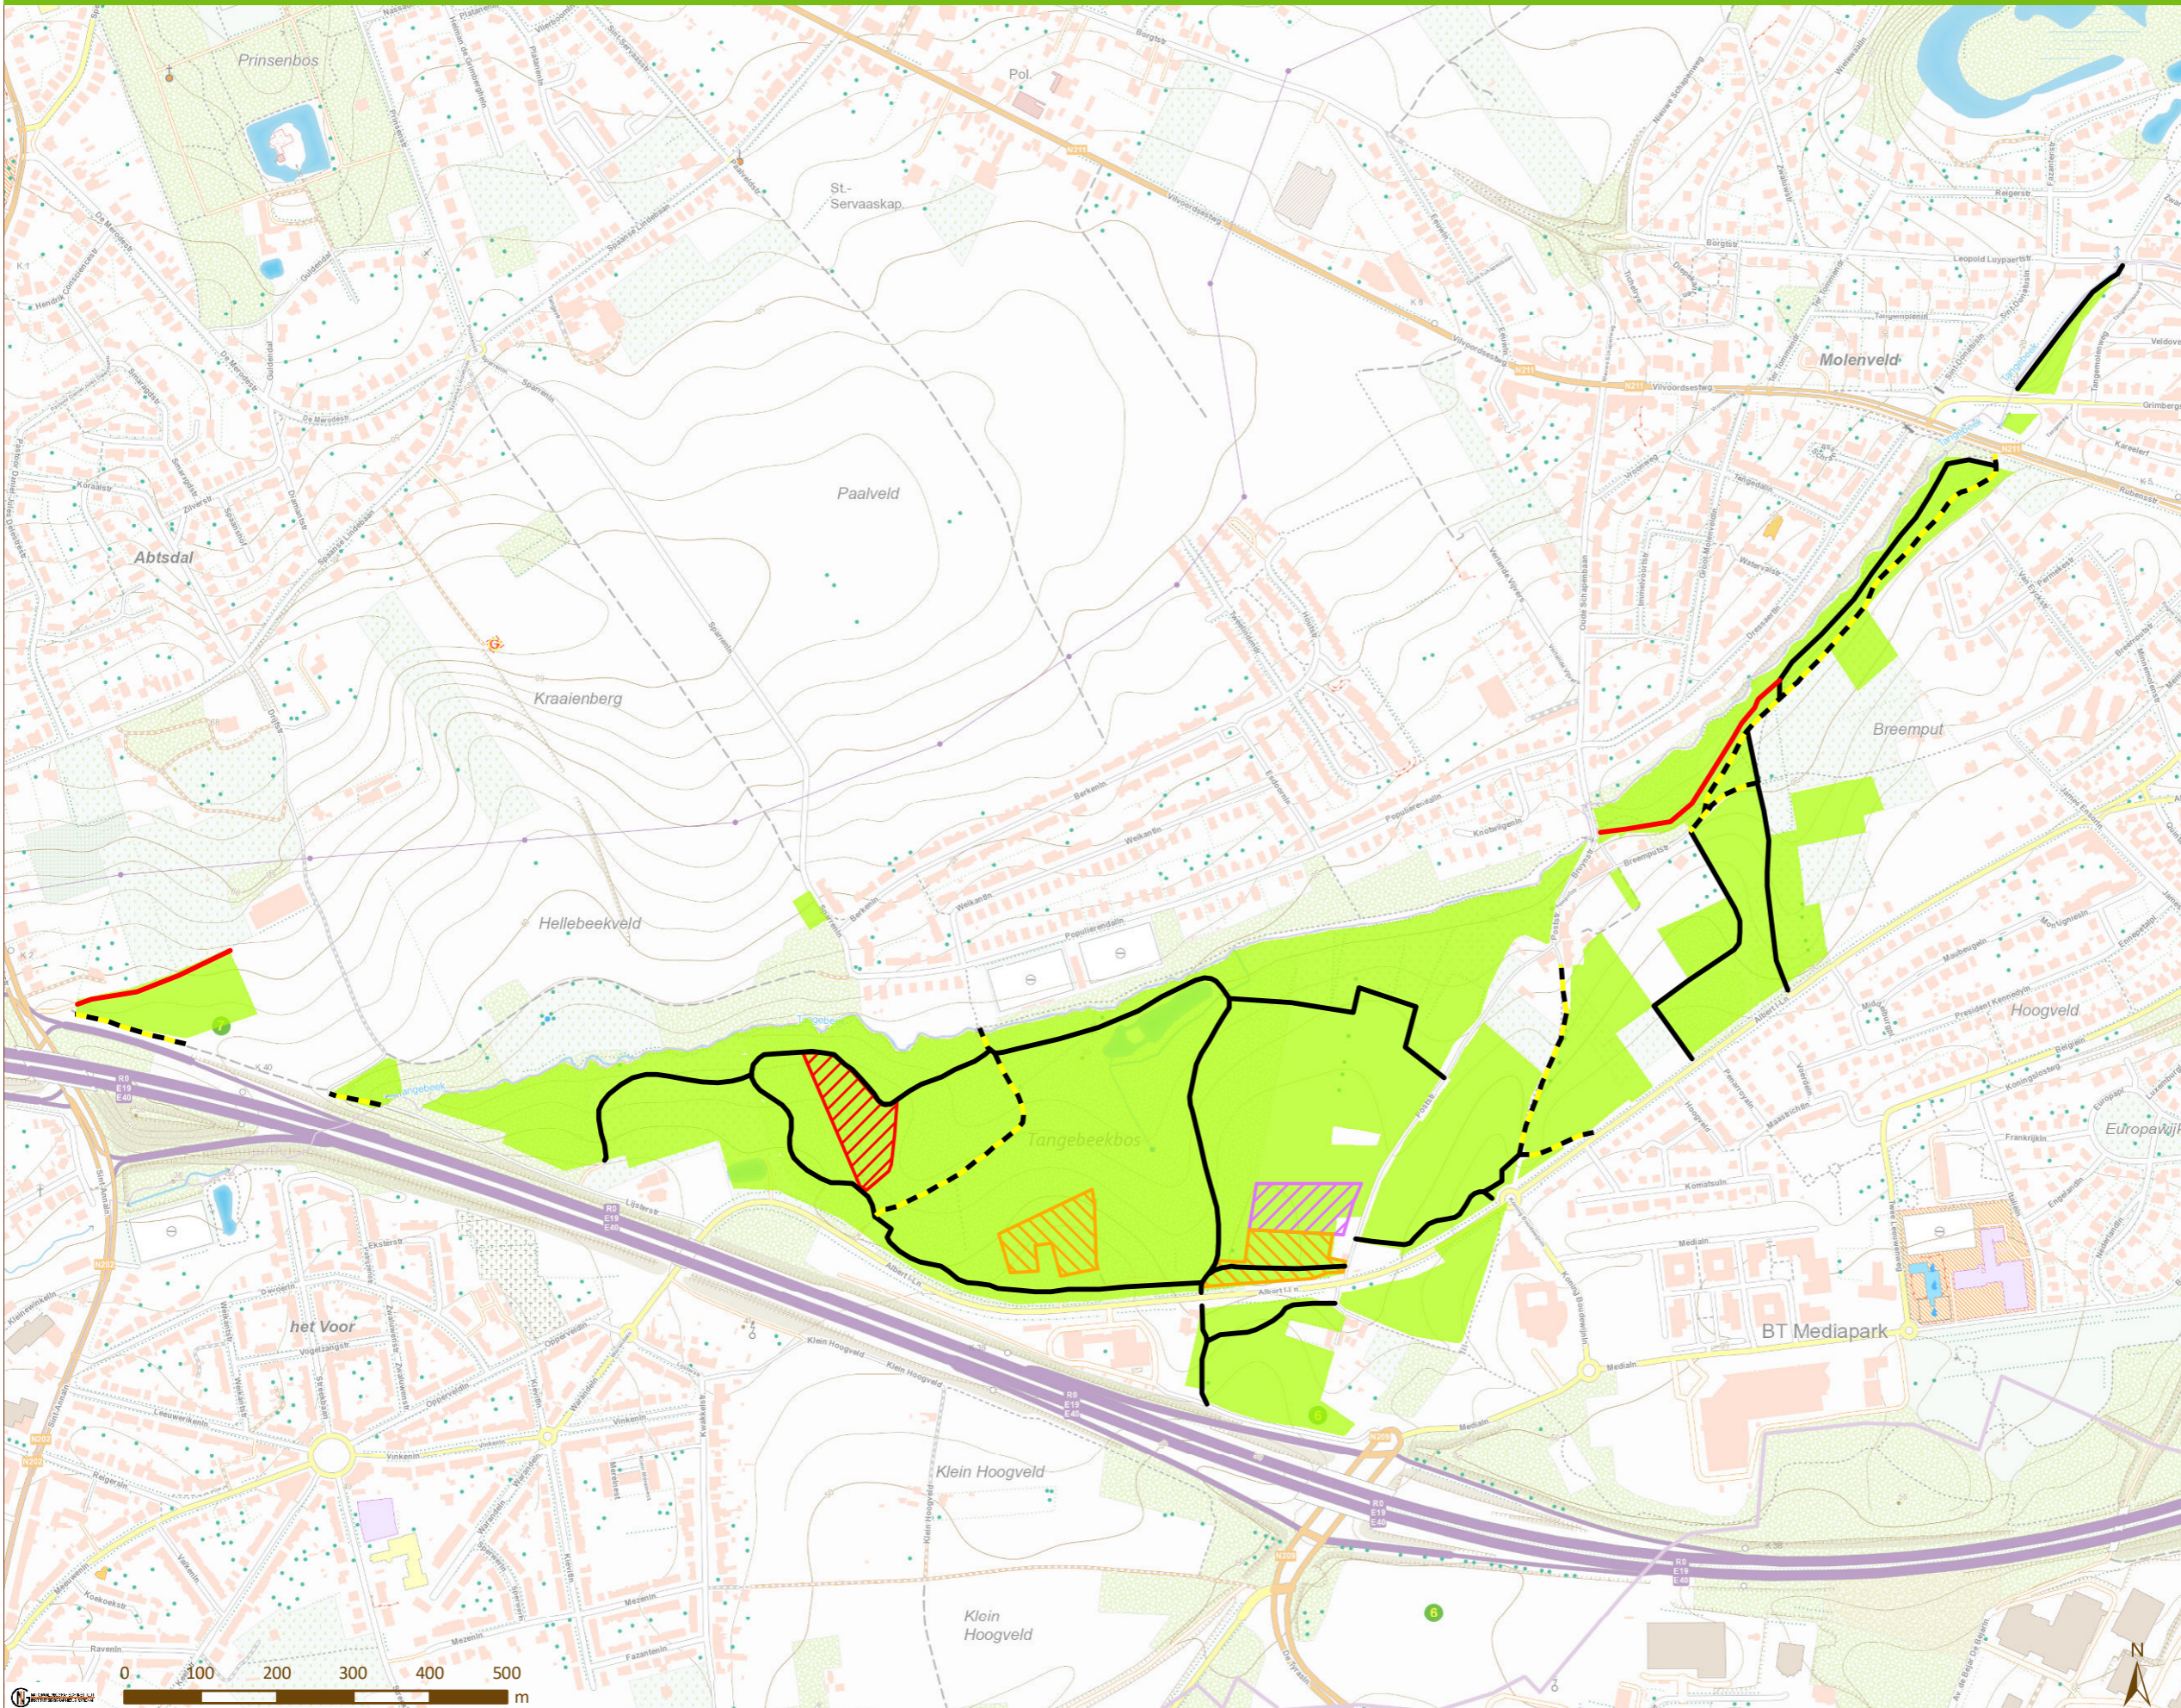

Bijlage bij het ministerieel besluit houdende goedkeuring van de toegankelijkheidsregeling voor het natuurdomein "Tangebeekbos - Klein Hoogveld" gelegen op het grondgebied van Vilvoorde en Grimbergen

Situering

Legende

-  Wandelpad
-  Wandel- en fietspad
-  Ontoegankelijk pad
-  Hondenzone
-  Speelzone
-  Vrij toegankelijke zone
-  Toepassingsgebied

Gezien om gevoegd te worden bij
het ministerieel besluit

Vlaams minister van Justitie en Handhaving,
Omgeving, Energie en Toerisme