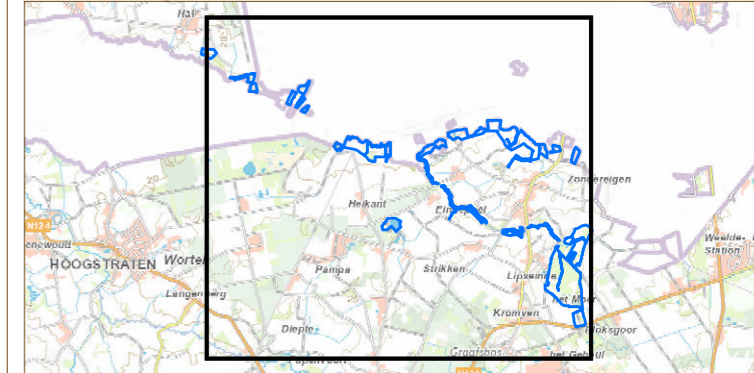

**Situering**

**Legende**

- i Infobord
- Wandelpad
- Toepassingsgebied

Bijlage bij besluit van

Vlaams Minister van Justitie en Handhaving,  
Omgeving, Energie en Toerisme,

Zuhal Demir