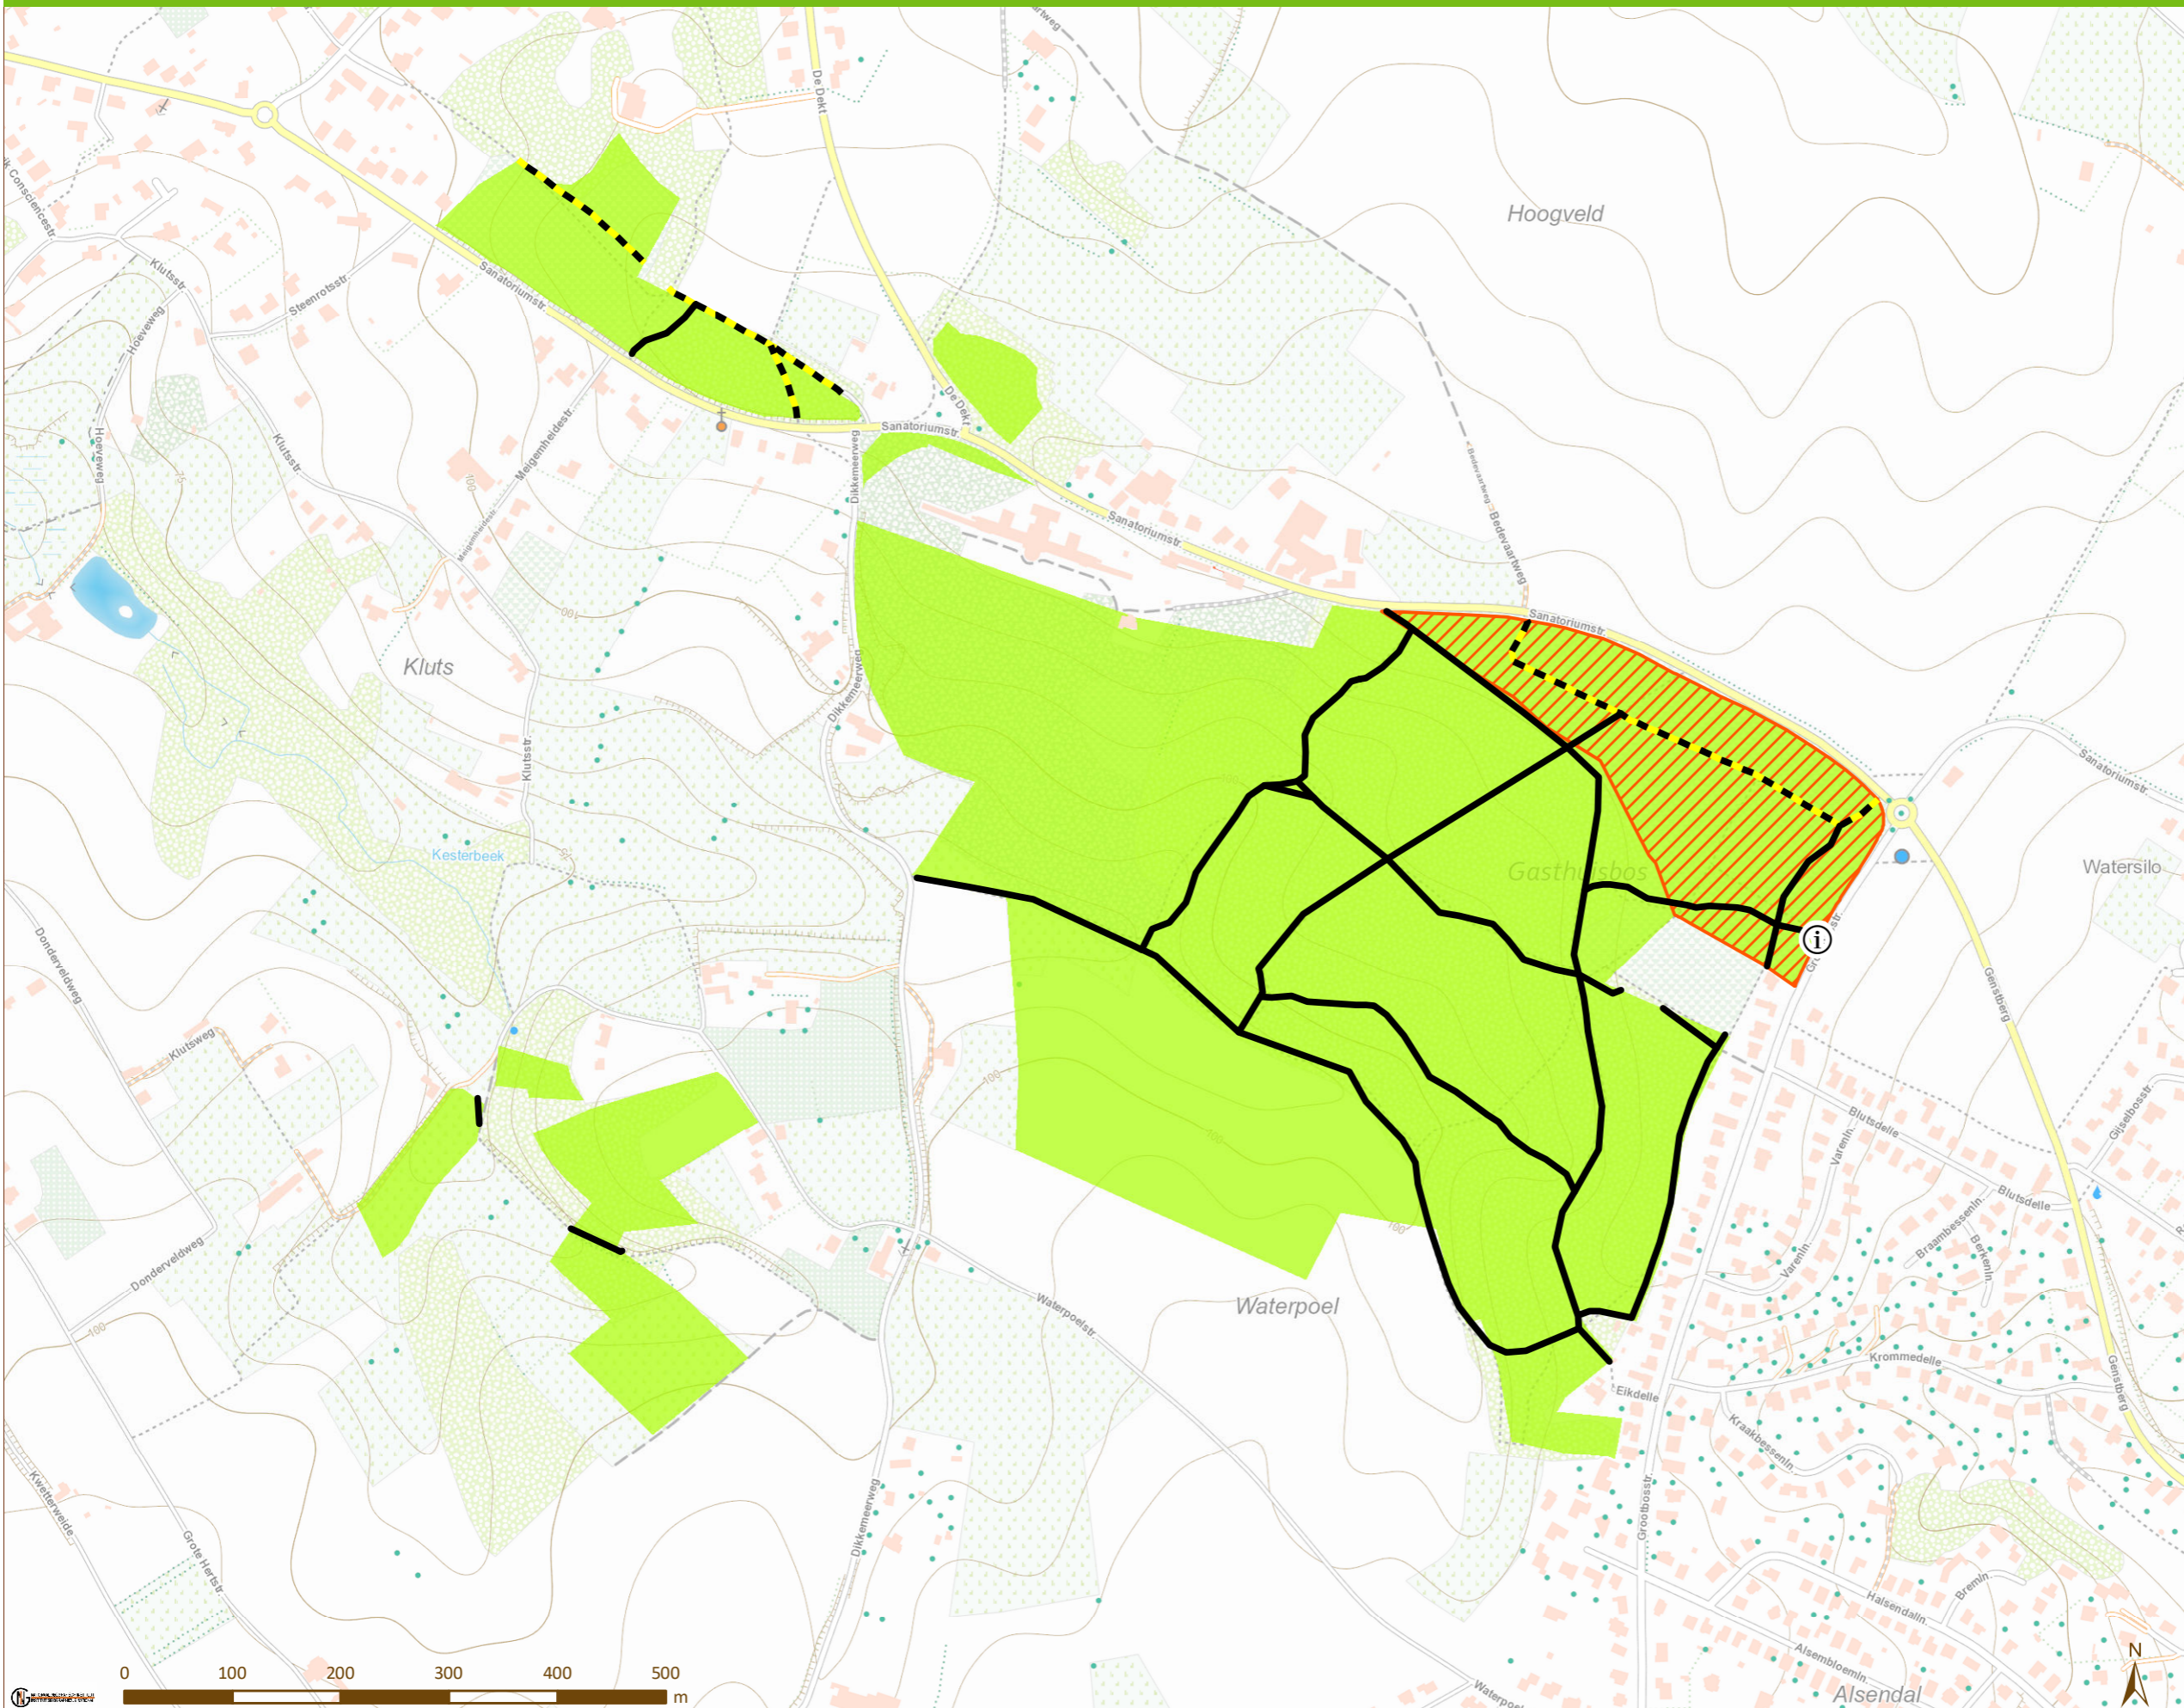

Bijlage bij het ministerieel besluit houdende goedkeuring van de toegankelijkheidsregeling voor het natuurdomein "Verbindingsbossen Zoniënwoud-Hallerbos" gelegen op het grondgebied van Beersel en Halle - deelgebied Gasthuisbos-Drekveld-Bos De Dekt

Situering

Legende

-  Infopaneel
-  Parking
-  Wandelpad
-  Wandel- en fietspad
-  Weg met openbaar karakter
-  Speelzone
-  Vrij toegankelijke zone
-  Natuurbegraafplaats
-  Toepassingsgebied

Gezien om gevoegd te worden bij het ministerieel besluit