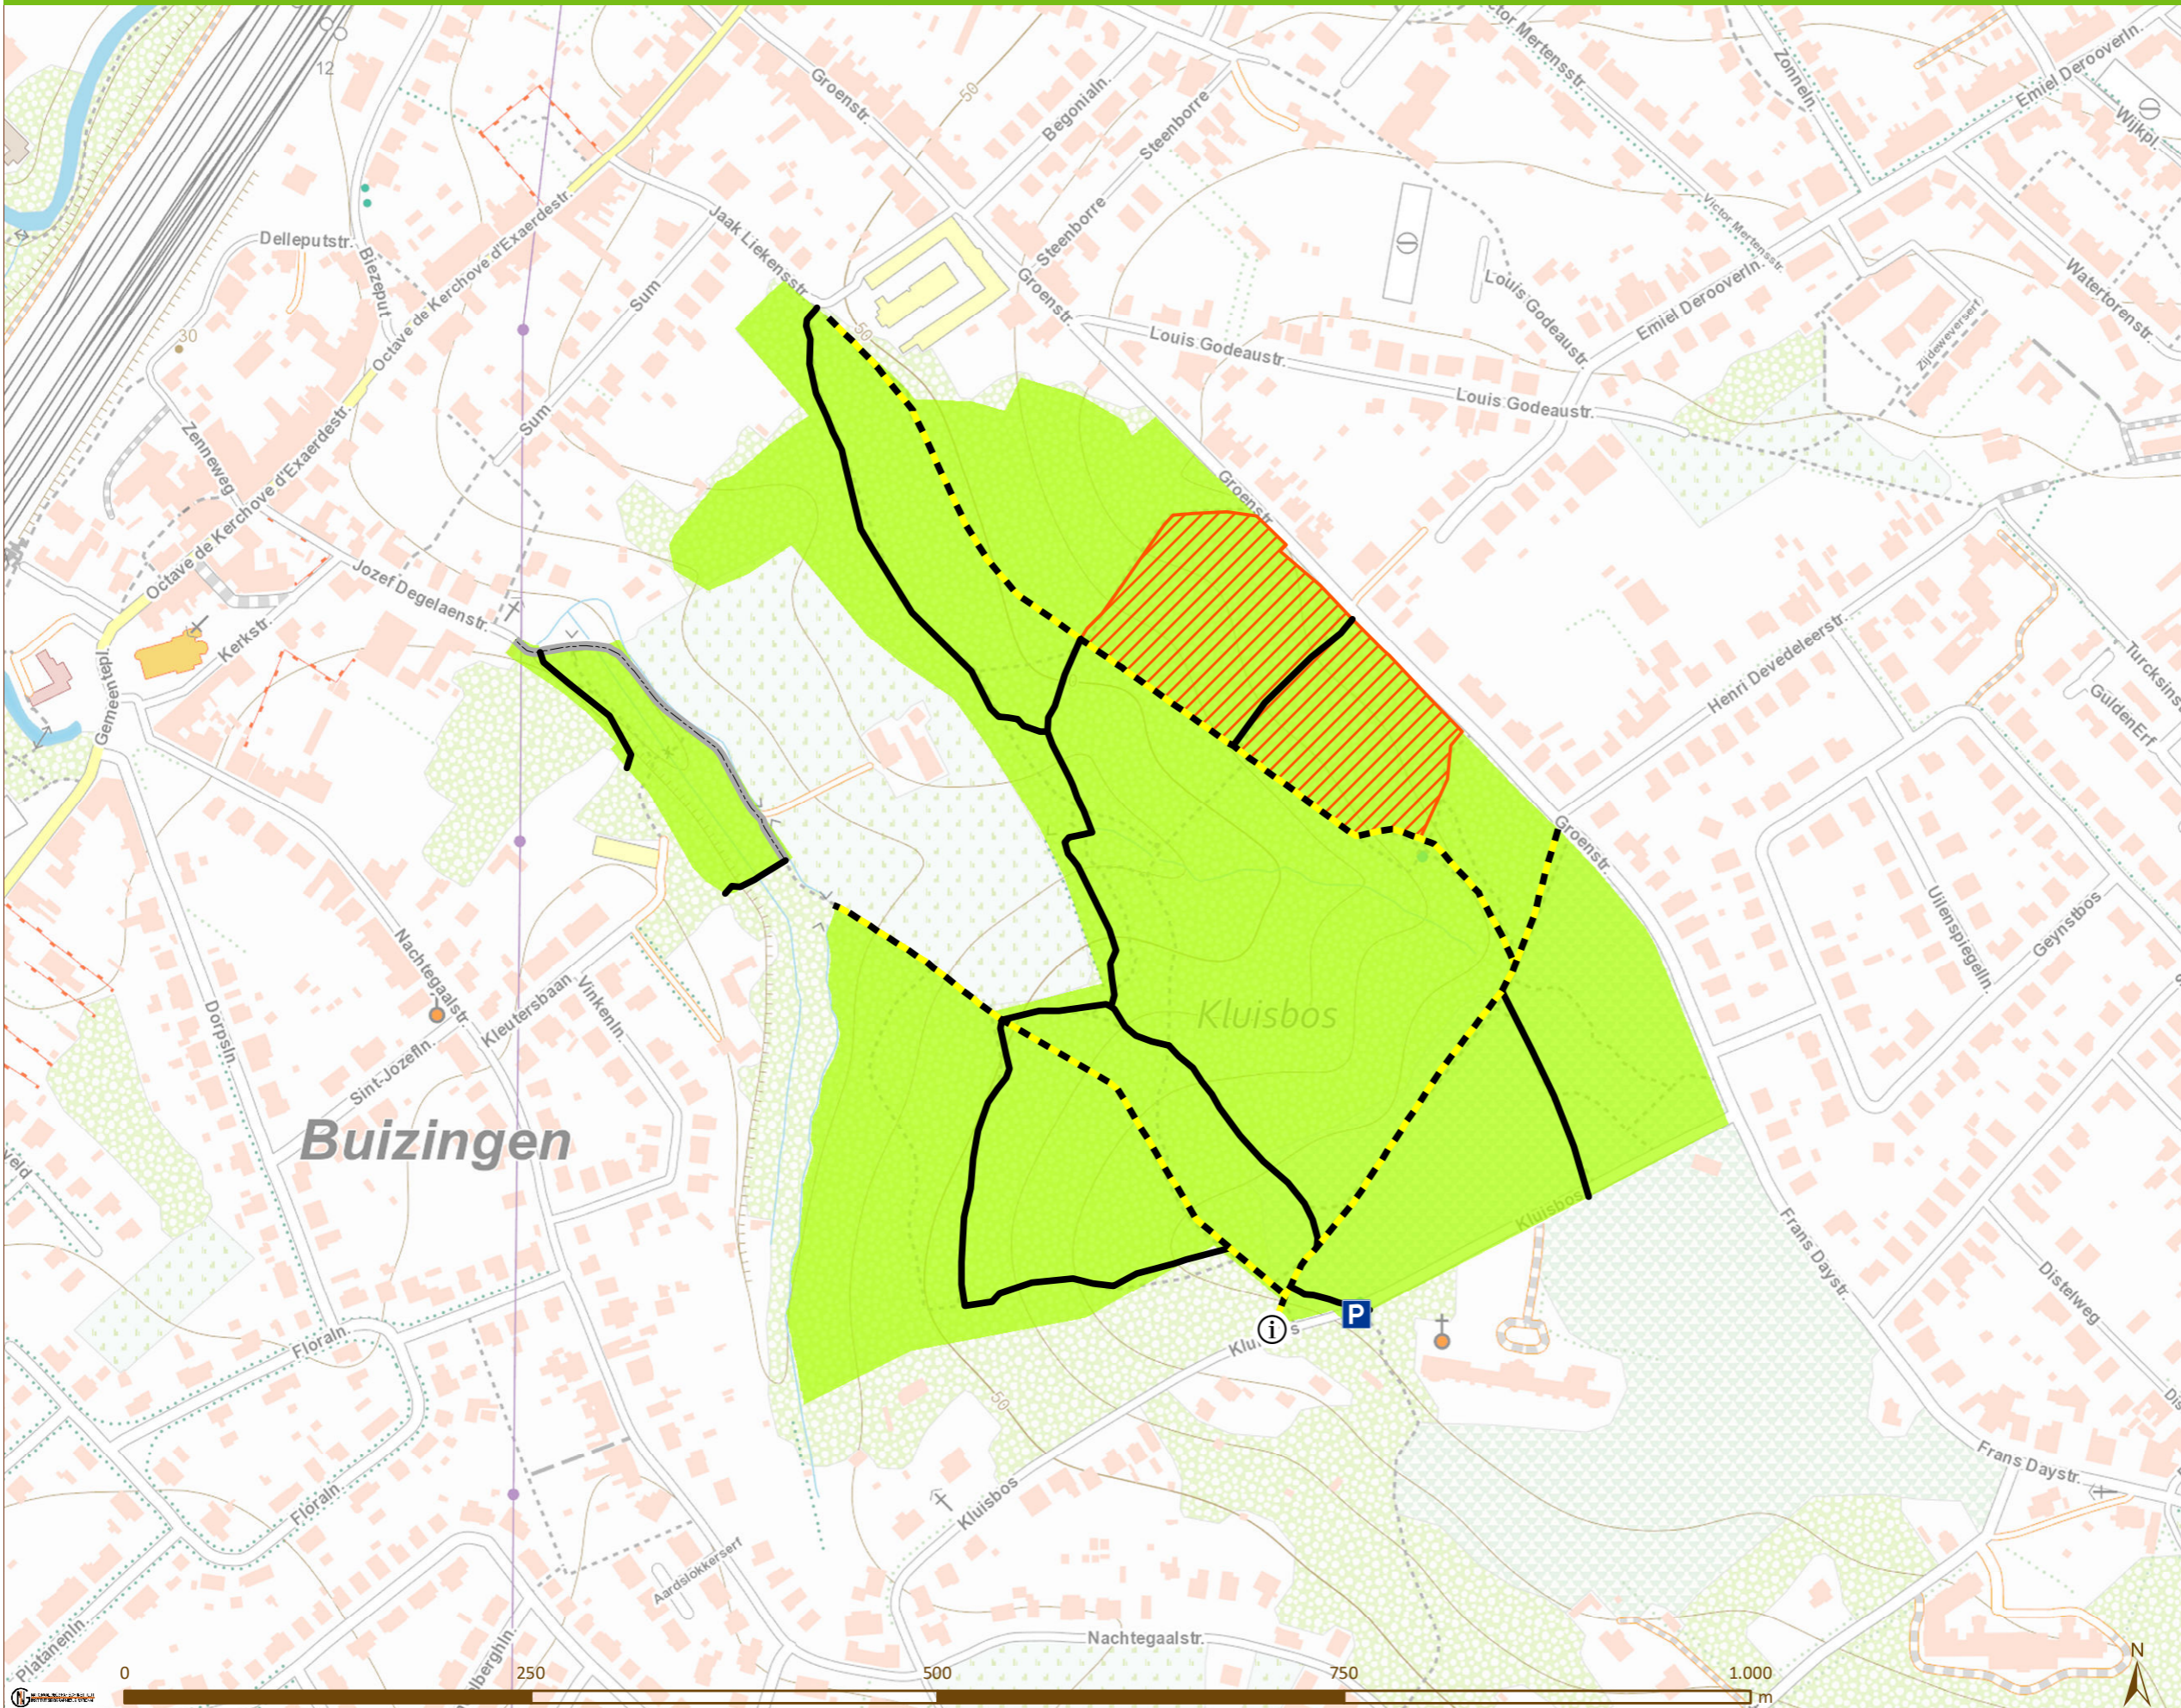

Bijlage bij het ministerieel besluit houdende goedkeuring van de toegankelijkheidsregeling voor het natuurdomein "Verbindingsbossen Zoniënwoud-Hallerbos" gelegen op het grondgebied van Beersel en Halle - deelgebied Kluisbos

Situering

Legende

- Infopaneel
- Parking
- Wandelpad
- Wandel- en fietspad
- Weg met openbaar karakter
- Speelzone
- Vrij toegankelijke zone
- Natuurbegraafplaats
- Toepassingsgebied

Gezien om gevoegd te worden bij het ministerieel besluit