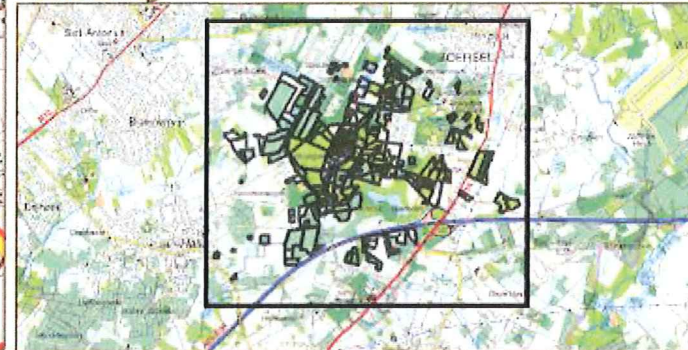

Situering

Legende

- parking paardentrailers
- aanbindplaats paarden
- trefpunt
- parking
- horecaperron
- Plaatselijk verkeer
- Ruiterspad
- Wandelpad
- Fietspad
- Toepassingsgebied

Bijlage bij besluit van **18 SEP 2015**
 Administrateur-generaal van het Agentschap voor
 Natuur en Bos